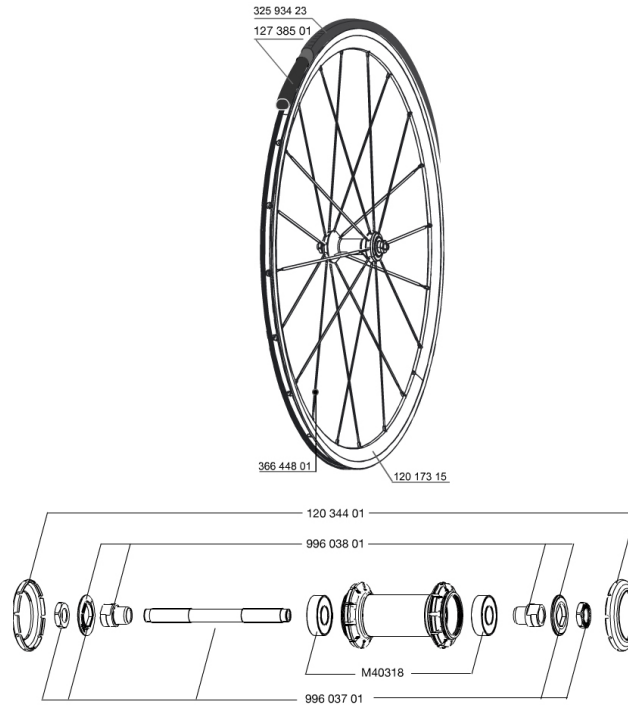

RÉFÉRENCES ROUES

354024 CROSSONE 29 FRT

JANTES

&NBSP;:

1	36693215	"FRONT/REAR CROSSONE 29" RIM"
---	----------	-------------------------------

RAYONS

2	36690301	"12 SPOKES FRONT/OPP DRIVE SIDE CROSSONE 29" 296mm"
---	----------	---

MOYEUX

4	M40318	ROULEMENTS 6001 x 2
5	32347901	AXE AVT XLAND/XMAX ENDURO UB + DISC/ COSMOS II/KSY.EQUIPE
6	32348401	KIT SUPPORTS ROULEMENTS EXPANSIBLE

MAVIC *Crossone 29*

Spécifications

POIDS ROUES

Poids roue 985