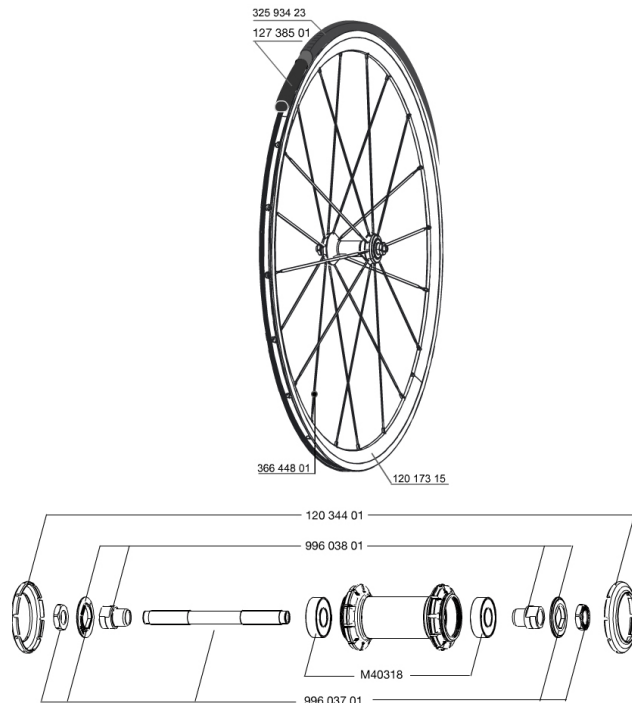

RÉFÉRENCES ROUES

354024 CROSSONE 29 FRT

JANTES

&NBSP;:

1	36693215	"FRONT/REAR CROSSONE 29" RIM"
---	----------	-------------------------------

RAYONS

2	36690301	"12 SPOKES FRONT/OPP DRIVE SIDE CROSSONE 29" 296mm"
---	----------	---

MOYEUX

4	M40318	ROULEMENTS 6001 x 2
5	32347901	AXE AVT XLAND/XMAX ENDURO UB + DISC/ COSMOS II/KSY.EQUIPE
6	32348401	KIT SUPPORTS ROULEMENTS EXPANSIBLE

MAVIC *Crossone 29*

Spécifications

POIDS ROUES

Poids roue 985