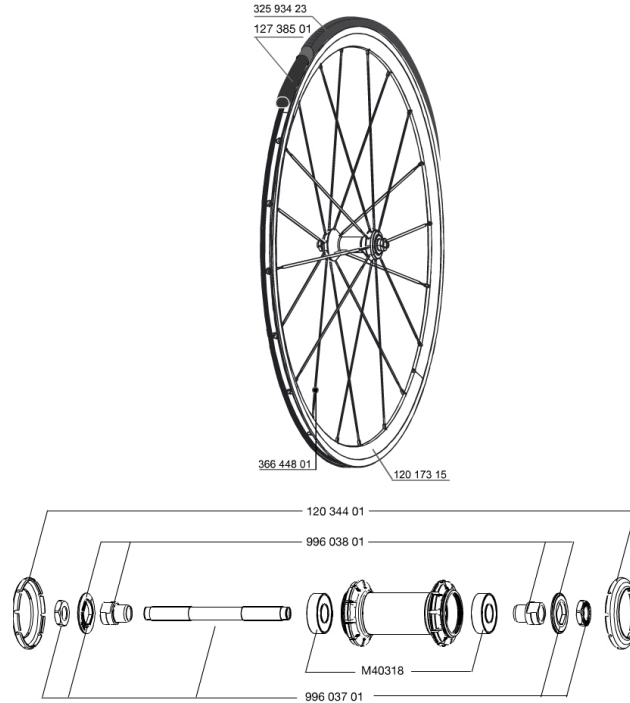

## REFERENZEN RÄDER

354024 CROSSONE 29 FRT

### RIMS

&NBSP;;

1	36693215	"FRONT/REAR CROSSONE 29"" RIM"
---	----------	--------------------------------

### SPOKES

2	36690301	"12 SPOKES FRONT/OPP DRIVE SIDE CROSSONE 29"" 296mm"
---	----------	--

### **RADGEWICHTE**

Radgewicht 985