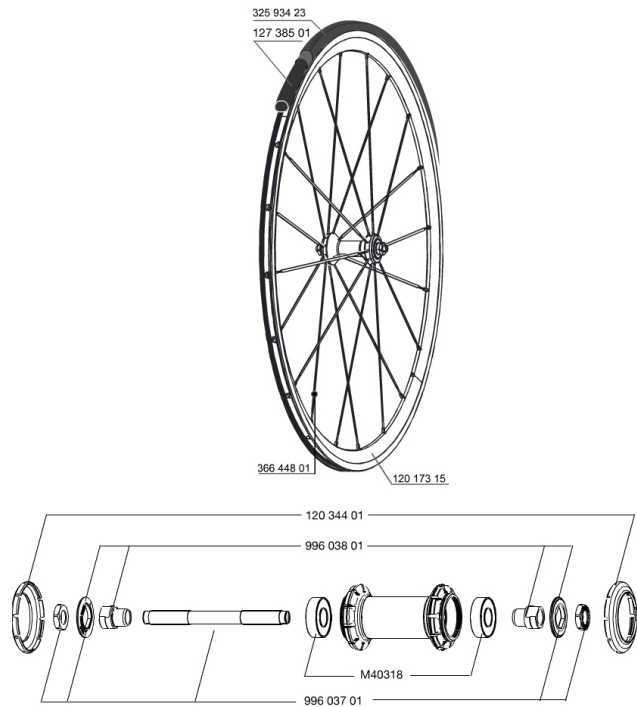

**REFERENCES WHEELS**

354024 CROSSONE 29 FRT

**RIMS**

&NBSP;:

<b>1</b>	36693215	"KIT FRONT/REAR CROSSONE 29"" RIM"
----------	----------	------------------------------------

**SPOKES**

<b>2</b>	36690301	"KIT 12 FT/NDS XONE/XMAX - XA 29""/AKSIUM DISC 9 + 12 FT/AKS
----------	----------	--

**HUB SHELLS**

<b>4</b>	M40318	KIT 2 HUB BEARINGS 6001
<b>5</b>	32347901	FRONT AXLE QRM UB
<b>6</b>	32348401	EXPANSIBLE BEARINGS SUPPORT

# **MAVIC** *Crossone 29*

### **WHEEL WEIGHTS**

Wheel weight 985