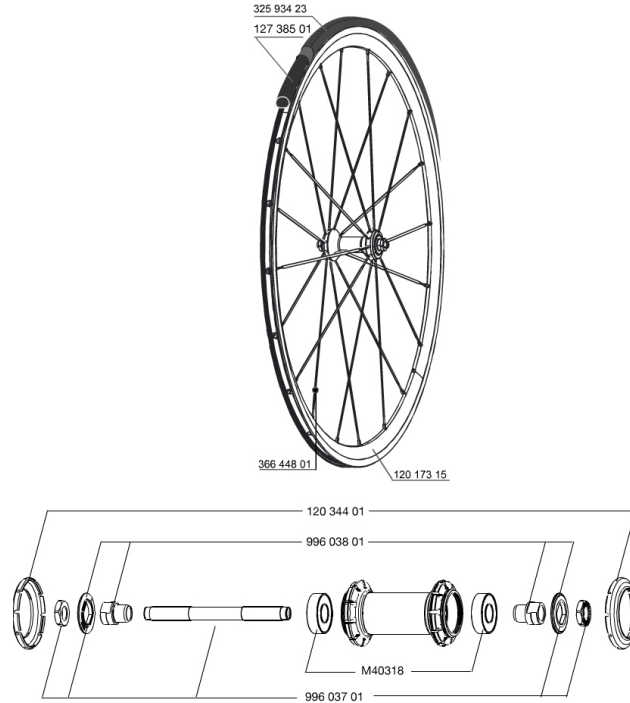

RUEDAS REFERENCIAS

354024 CROSSONE 29 FRT

RIMS

&NBSP;:

| | | |
|----------|----------|--------------------------------|
| 1 | 36693215 | "FRONT/REAR CROSSONE 29"" RIM" |
|----------|----------|--------------------------------|

SPOKES

| | | |
|----------|----------|--|
| 2 | 36690301 | "12 SPOKES FRONT/OPP DRIVE SIDE CROSSONE 29"" 296mm" |
|----------|----------|--|

HUB SHELLS

| | | |
|----------|----------|--------------------------------|
| 4 | M40318 | HUB BEARING KIT 6001 |
| 5 | 32347901 | F.AXLE XLD/XMAX EN/COSMOS/KSY. |
| 6 | 32348401 | EXPANSIBLE BEARINGS SUPPORT |

MAVIC *Crossone 29*

Specifications

PESOS DE RUEDAS

Peso de la rueda 985