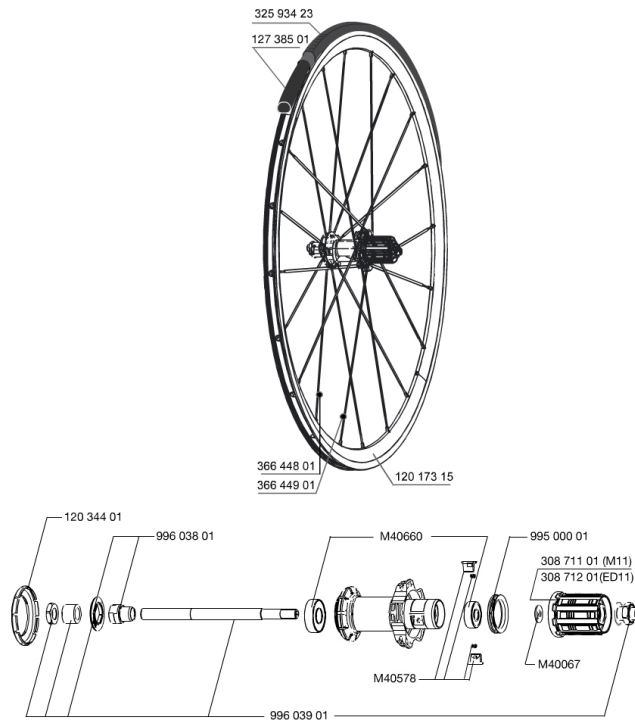

## RÉFÉRENCES ROUES

354025 CROSSONE 29 REAR

### JANTES

&NBSP;:

1	36693215	"FRONT/REAR CROSSONE 29"" RIM"
---	----------	--------------------------------

### RAYONS

2	36690301	"12 SPOKES FRONT/OPP DRIVE SIDE CROSSONE 29"" 296mm"
3	36690401	"12 SPOKES DRIVE SIDE CROSSONE 29"" 294mm"

### **POIDS ROUES**

Poids roue 1135