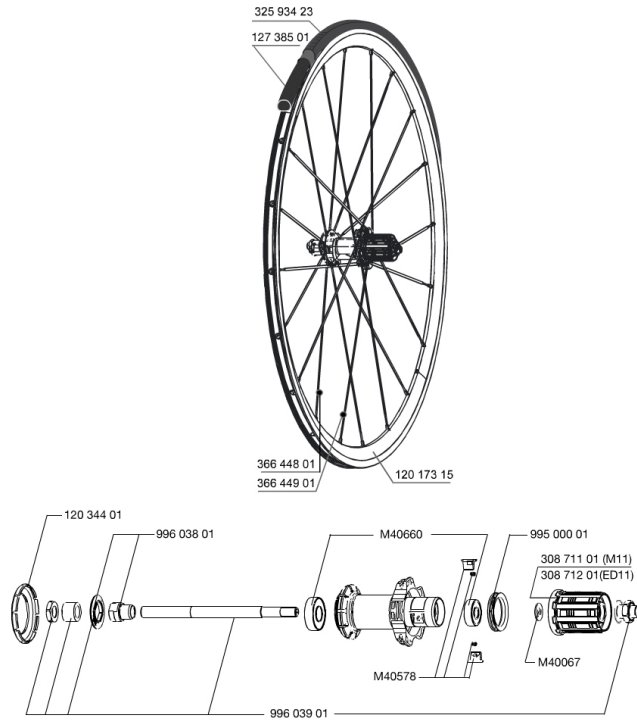

## REFERENCES WHEELS

354025 CROSSONE 29 REAR

### RIMS

&NBSP;:

1	36693215	"KIT FRONT/REAR CROSSONE 29"" RIM"
---	----------	------------------------------------

### SPOKES

2	36690301	"KIT 12 FT/NDS XONE/XMAX - XA 29""/AKSIUM DISC 9 + 12 FT/AKS
3	36690401	KIT 12 DS XONE/XRIDE FTSL/AKSIUM DISC 9 SPK 294mm

### **WHEEL WEIGHTS**

Wheel weight 1135