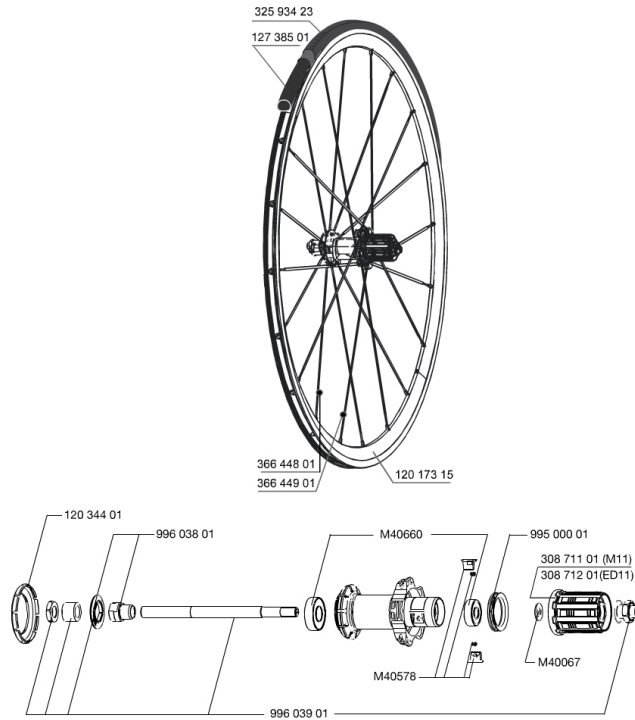

## REFERENCES WHEELS

354025 CROSSONE 29 REAR

## RIMS

&NBSP;:

1	36693215	"KIT FRONT/REAR CROSSONE 29"" RIM"
---	----------	------------------------------------

## SPOKES

2	36690301	"KIT 12 FT/NDS XONE/XMAX - XA 29""/AKSIUM DISC 9 + 12 FT/AKS
3	36690401	KIT 12 DS XONE/XRIDE FTSX/AKSIUM DISC 9 SPK 294mm

### **WHEEL WEIGHTS**

Wheel weight 1135