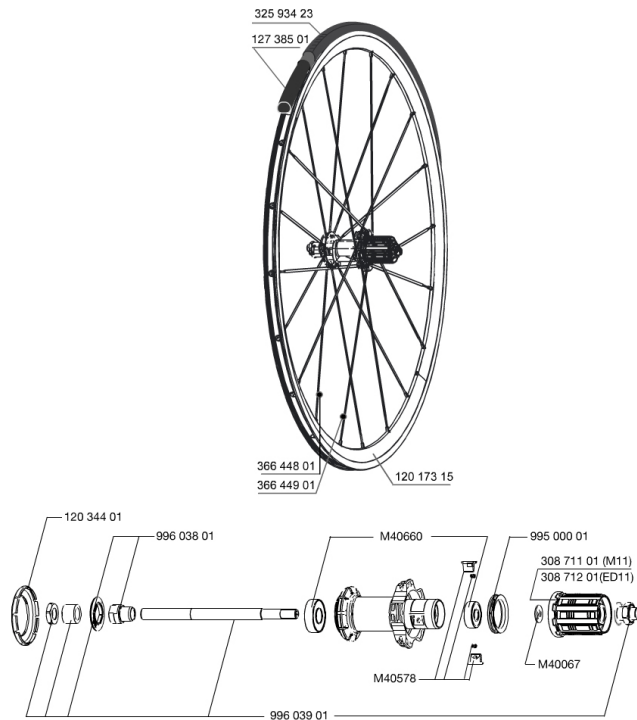

REFERENZE RUOTE

354025 CROSSONE 29 REAR

RIMS

&NBSP;:

1	36693215	"FRONT/REAR CROSSONE 29"" RIM"
---	----------	--------------------------------

SPOKES

2	36690301	"12 SPOKES FRONT/OPP DRIVE SIDE CROSSONE 29"" 296mm"
3	36690401	"12 SPOKES DRIVE SIDE CROSSONE 29"" 294mm"

HUB SHELLS

5	M40660	KIT CUSCINETTI MOZZO POST. 608+6001
6	32348001	DISCO x ASSE POST. XLAND/XMAX ENDU
7	32348401	SUPPORTO ESPANDIBILE x CUSCINETTI MOZZO
8	99500001	GUARNIZIONE CORPO RUOTA LIBERA FTSL/FTSX
9	M40067	10 DISTANZIALI / RONDELLE x CORPO RUOTA LIBERA
10	30871101	FTS-L FREEWHEEL BODY HG11 2013 (8 or 9mm axle compatible)

MAVIC *Crossone 29*

2

2014

REAR

Specifications

PESI RUOTE

Peso della ruota 1135