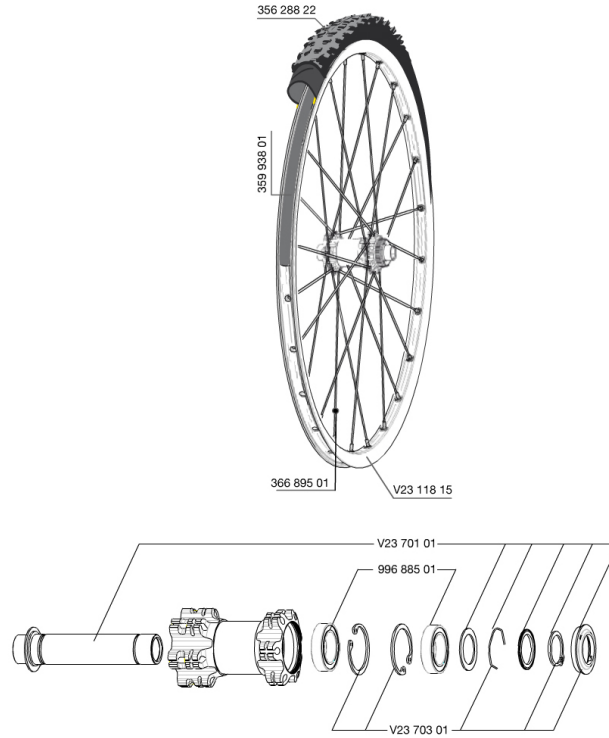

**RÉFÉRENCES ROUES**

353028 CROSSROC 29 FRT 15mmWTS

**JANTES**

&NBSP;:

35993801	UST RIM STRIP 29x19c
V2311815	JANTE AVT/ARR CROSSROC 29"

**RAYONS**

36689501	"12 SPOKES FRONT/OPP DRIVE SIDE CROSSROC 29"" 295mm"
----------	--

**MOYEUX**

99610701	JOINT A LEVRE ITS4
V2370401	REAR AUTO ADJUST.PLAY KIT 12MM AXLE
35126301	TS-2 FREEWHEEL BODY + SEAL 2013 (NO PAWLS) - while stock las
99610601	KIT CLIQUETS ITS4
V2370201	KIT AXE ARRIERE 12MM CROSSONE/CROSSRIDE/CROSSROC
M40076	HUB BEARINGS 17x30x7 6903 x 2
35124501	SET OF 3 REAR AXLE/FREEWHEEL BODY SPACERS

**PNEUMATIQUES**

35628822	Crossroc Roam 29
----------	------------------

**ADAPTATEURS**

30873101	2 REAR REDUCERS 12/9,5mm 2012 ITS4 HUB
32965001	ADAPTER Rr 12x142mm Elite/CRide MTB (Rd)

## **Spécifications**

POIDS ROUES

Poids roue 905