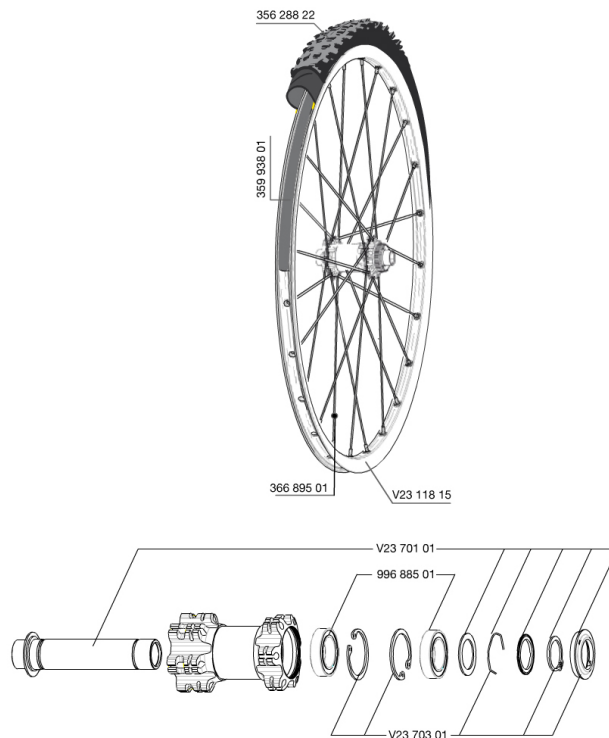

## RÉFÉRENCES ROUES

353028 CROSSROC 29 FRT 15mmWTS

### JANTES

&NBSP;:

35993801	UST RIM STRIP 29x19c
V2311815	JANTE AVT/ARR CROSSROC 29"

### RAYONS

36689501	"12 SPOKES FRONT/OPP DRIVE SIDE CROSSROC 29"" 295mm"
----------	--

## **Spécifications**

POIDS ROUES

Poids roue 905