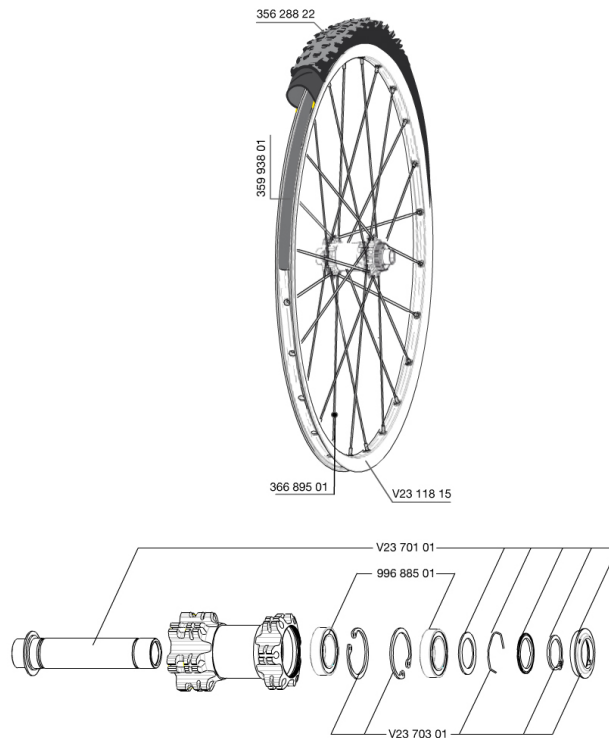

参照ホイール

353028 CROSSROC 29 FRT 15mmWTS

RIMS

&NBSP;:

35993801	UST RIM STRIP 29x19c
V2311815	KIT FRONT/REAR CROSSROC 29"

SPOKES

36689501	"12 SPOKES FRONT/OPP DRIVE SIDE CROSSROC 29"" 295mm"
----------	--

HUB SHELLS

99610701	ITS4 SEAL
V2370401	REAR AUTO ADJUST.PLAY KIT 12MM AXLE
35126301	TS-2 FREEWHEEL BODY + SEAL 2013 (NO PAWLS) - while stock las
99610601	ITS4 PAWLS KIT
V2370201	KIT REAR AXLE 12MM CROSSONE/CROSSRIDE/CROSSROC
M40076	HUB BEARINGS 17x30x7 6903 x 2
35124501	SET OF 3 REAR AXLE/FREEWHEEL BODY SPACERS

TYRES

35628822	Crossroc Roam 29
----------	------------------

ADAPTERS

30873101	2 REAR REDUCERS 12/9,5mm 2012 ITS4 HUB
32965001	ADAPTER Rr 12x142mm Elite/CRide MTB (Rd)

Crossroc 29 WTS

Specifications

ホイールの重み

ホイール重量 (クイックリリー
スおよびクリンチャー/チューブ
ラーを除く) (g) : 905