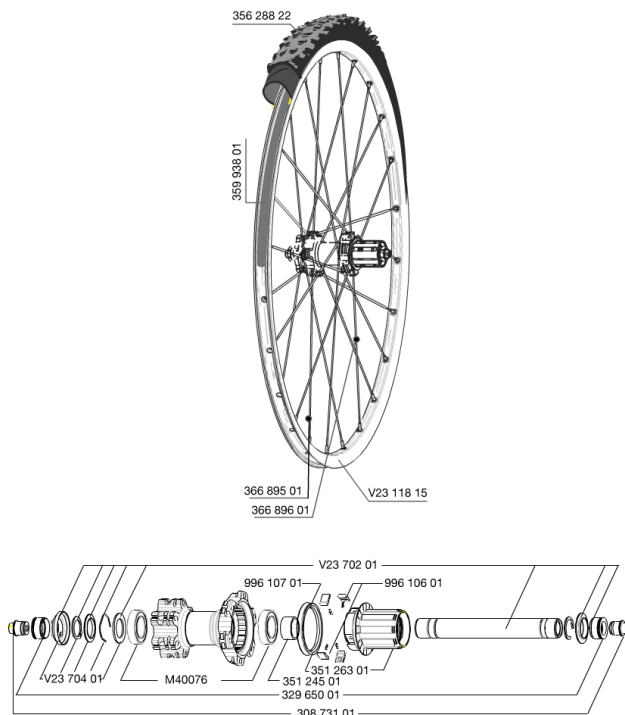

参照ホイール

353029 CROSSROC 29REAR9x135WTS

RIMS

&NBSP;:

V2311815	KIT FRONT/REAR CROSSROC 29"
35993801	UST RIM STRIP 29x19c

SPOKES

36689501	"12 SPOKES FRONT/OPP DRIVE SIDE CROSSROC 29"" 295mm"
36689601	"12 SPOKES DRIVE SIDE CROSSROC 29"" 293mm"

HUB SHELLS

M40076	HUB BEARINGS 17x30x7 6903 x 2
V2370401	REAR AUTO ADJUST.PLAY KIT 12MM AXLE
35124501	SET OF 3 REAR AXLE/FREEWHEEL BODY SPACERS
99610701	ITS4 SEAL
V2370201	KIT REAR AXLE 12MM CROSSONE/CROSSRIDE/CROSSROC
35126301	TS-2 FREEWHEEL BODY + SEAL 2013 (NO PAWLS) - while stock las
99610601	ITS4 PAWLS KIT

TYRES

35628822	Crossroc Roam 29
----------	------------------

ADAPTERS

32965001	ADAPTER Rr 12x142mm Elite/CRide MTB (Rd)
30873101	2 REAR REDUCERS 12/9,5mm 2012 ITS4 HUB

Crossroc 29 WTS

Specifications

ホイールの重み

ホイール重量 (クイックリリー
スおよびクリンチャー/チューブ
ラーを除く) (g) : 1025