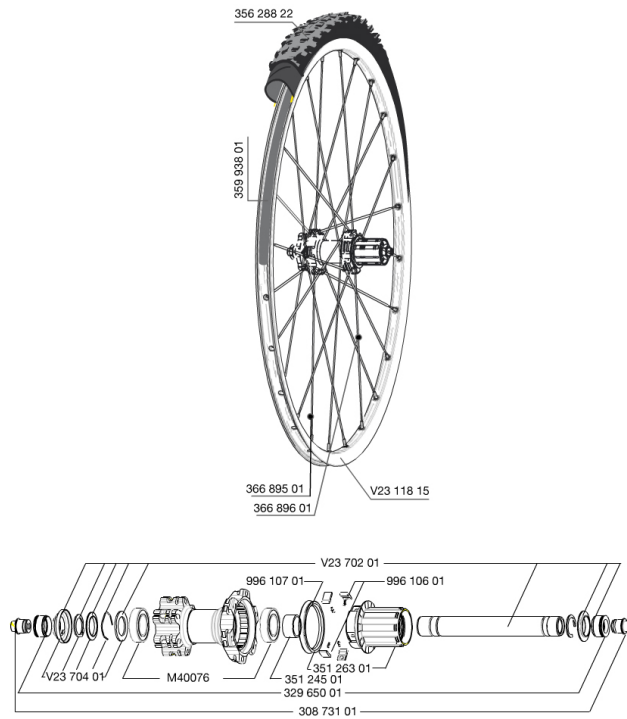

## RUEDAS REFERENCIAS

353029 CROSSROC 29REAR9x135WTS

### RIMS

&NBSP;:

V2311815	KIT FRONT/REAR CROSSROC 29"
35993801	UST RIM STRIP 29x19c

### SPOKES

36689501	"12 SPOKES FRONT/OPP DRIVE SIDE CROSSROC 29"" 295mm"
36689601	"12 SPOKES DRIVE SIDE CROSSROC 29"" 293mm"

### **PESOS DE RUEDAS**

Peso de la rueda 1025