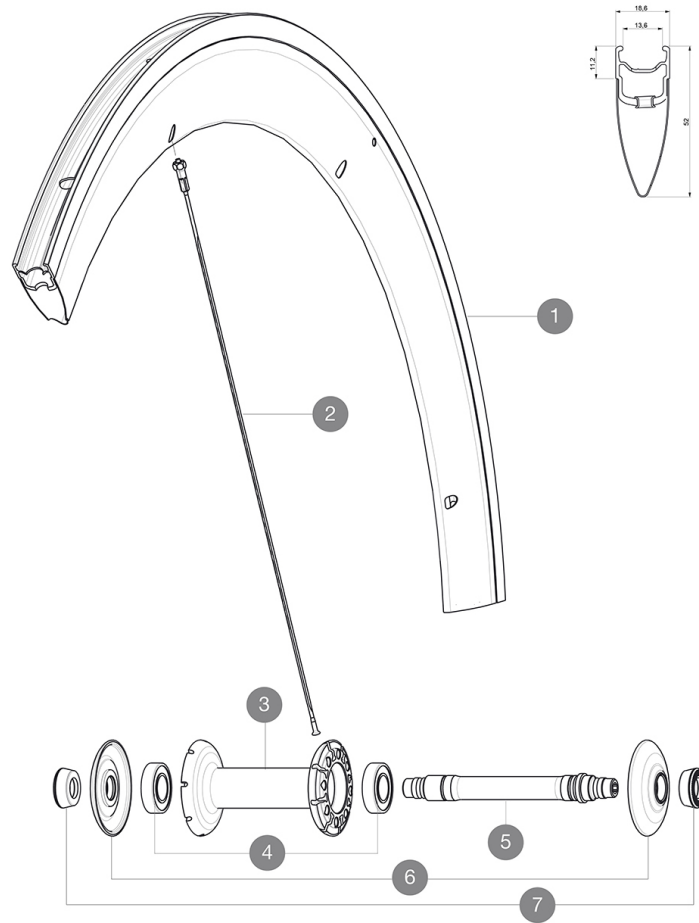

## REFERENZEN RÄDER

328189 COSMIC CARBONE SLS FRT WTS

### RIMS

&NBSP;:

1	12017110	KIT FRONT COSMIC CARBONE SL 11 RIM
---	----------	------------------------------------

**Specifications****FELGEN**

- **Material** : Maxtal und Carbon (12K)
- **Profilhöhe** : 52 mm
- **Felgenstoss** : SUP
- **Speichen** : ohne
- **Bremsflanken** : UB Control
- **Gewichts-Tuning** : ISM
- **Ventilloch-Durchmesser** : 6,5 mm
- **Bereifung** : Drahtreifen
- **ETRTO-Größe** : 622 x 13c
- **Empfohlene Reifenbreite** : 19 bis 28 mm

**SPEICHEN**

- **Material** : Stahl
- **Speichen** : gerade, mit Aero-Profil
- **Speichennippel** : Messing, selbstsichernd
- **Speichenzahl** : vorne 16, hinten 20
- **Einspeichung** : radial (VR und HR links), 2fach gekreuzt (HR rechts)