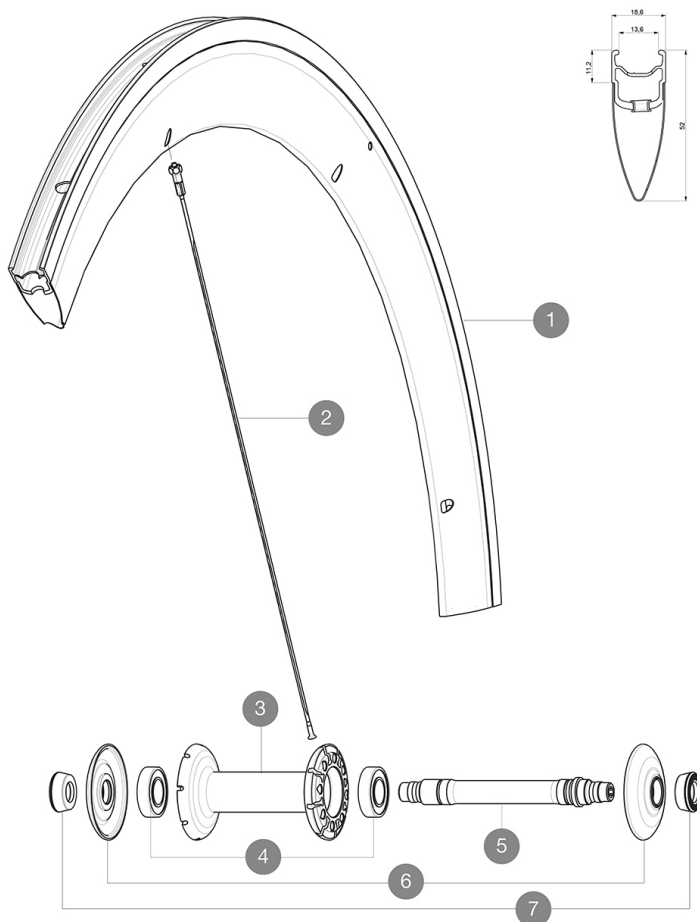

RUEDAS REFERENCIAS

328189 COSMIC CARBONE SLS FRT WTS

RIMS

&NBSP;:

1	12017110	KIT FRONT COSMIC CARBONE SL 11 RIM
---	----------	------------------------------------

SPOKES

2	36644501	10 BLK AERO SPOKES FRONT/NON DRIVE SIDE CC SLS 289mm
---	----------	--

HUB SHELLS

3	N/A	CUERPO DE BUJE
4	M40078	FRONT HUB 6901 BEARINGS
5	30870001	FRONT AXLE ROAD RIM BRAKING QRM +
6	32985701	HUB CAP & ADJUST.NUT CXR 80

ADAPTERS

7	35117301	FRONT OR REAR FORK REST KIT R-SYS 2013
---	----------	--

MAVIC *Cosmic Carbone SLS***ENTREGADO CON**

Cierres rápidos BR601	
Llave de ajuste multifunción	
Guía del usuario	

Specifications**LLANTAS**

- **Material** : Mxtral y fibra de carbono 12K
- **Altura** : 52 mm
- **Unión** : SUP
- **Ojal** : sin ojales
- **Pista de freno** : UB Control
- **Aligeramiento** : ISM
- **Diámetro del orificio para la válvula** : 6.5 mm
- **Neumático** : cubierta
- **Medida ETRTO** : 622x13C
- **Medida de neumático recomendada** : 19 a 28 mm

RADIOS

- **Material** : acero
- **Tipo** : recto, perfilado
- **Cabecillas** : latón, ABS
- **Cantidad** : 16 delante, 20 detrás
- **Radiado** : radial delante y detrás (lado contrario al piñón), a 2 cruces lado del piñón