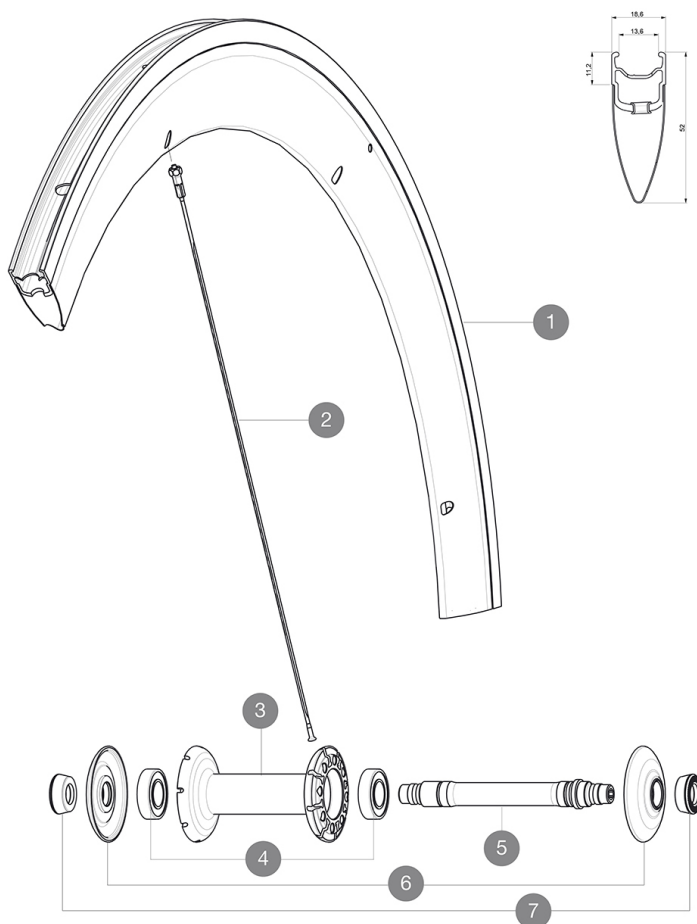

REFERENZE RUOTE

328189 COSMIC CARBONE SLS FRT WTS

RIMS

&NBSP;:

1	12017110	KIT FRONT COSMIC CARBONE SL 11 RIM
---	----------	------------------------------------

SPOKES

2	36644501	10 BLK AERO SPOKES FRONT/NON DRIVE SIDE CC SLS 289mm
---	----------	--

HUB SHELLS

3	N/A	CORPO MOZZO
4	M40078	KIT CUSCINETTI MOZZO ANT. 6901
5	30870001	FRONT AXLE ROAD RIM BRAKING QRM +
6	32985701	HUB CAP & ADJUST.NUT CXR 80

ADAPTERS

7	35117301	FRONT OR REAR FORK REST KIT R-SYS 2013
---	----------	--

MAVIC Cosmic Carbone SLS

VENDUTO CON

Bloccaggi rapidi BR601	
Chiave di regolazione multifunzione	
Guida utente	

Specifications

CERCHIONI

- **Materiale** : Maxtal e fibra di carbonio 12K
- **Altezza** : 52 mm
- **Giunzione** : SUP
- **Foratura** : tradizionale
- **Superficie di frenata** : UB Control
- **Riduzione peso** : ISM
- **Diametro foro valvola** : 6,5 mm
- **Pneumatico** : copertone
- **Misura ETRTO** : 622x13C
- **Dimensione pneumatico consigliata** : da 19 a 28 mm

RAGGI

- **Materiale** : acciaio
- **Forma** : a testa dritta, profilati
- **Nipples** : ottone, ABS
- **Numero raggi** : 16 ant., 20 post.
- **Raggiatura** : ant. e post. lato opposto ruota libera radiale, in 2Å° lato ruota libera post.