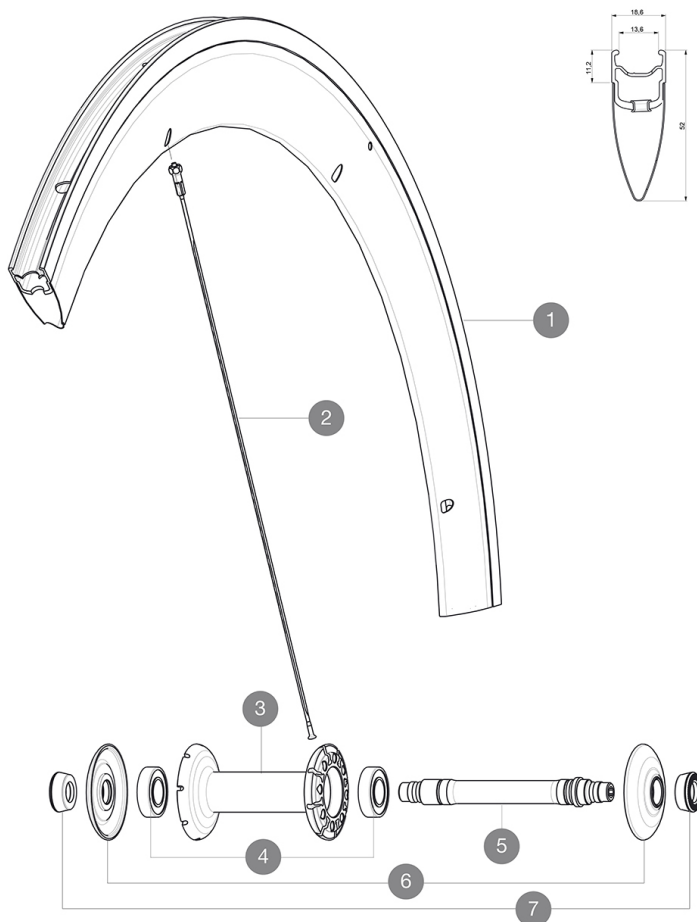

## REFERENZE RUOTE

328189 COSMIC CARBONE SLS FRT WTS

### RIMS

&NBSP;:

1	12017110	KIT FRONT COSMIC CARBONE SL 11 RIM
---	----------	------------------------------------

- **Materiale** : Maxtal e fibra di carbonio 12K
- **Altezza** : 52 mm
- **Giunzione** : SUP
- **Foratura** : tradizionale
- **Superficie di frenata** : UB Control
- **Riduzione peso** : ISM
- **Diametro foro valvola** : 6,5 mm
- **Pneumatico** : copertone
- **Misura ETRTO** : 622x13C
- **Dimensione pneumatico consigliata** : da 19 a 28 mm

**RAGGI**

- **Materiale** : acciaio
- **Forma** : a testa dritta, profilati
- **Nipples** : ottone, ABS
- **Numero raggi** : 16 ant., 20 post.
- **Raggiatura** : ant. e post. lato opposto ruota libera radiale, in 2Å° lato ruota libera post.