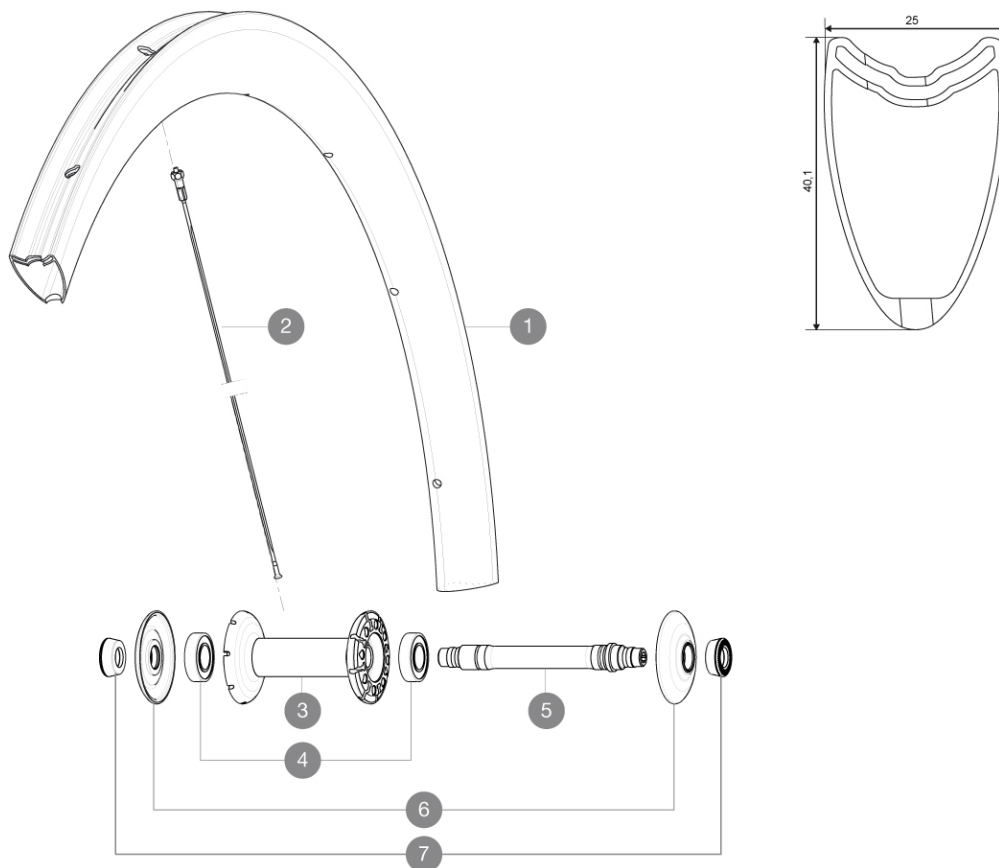

RÉFÉRENCES ROUES

328183 COSMIC CARBONE 40 Tub FRT WTS

JANTES

 :

1	36645510	FRONT RIM CC 40 T
---	----------	-------------------

RAYONS

2	36645101	10 BLK AERO SPOKES FRONT/NON DRIVE SIDE CC 40 T 272mm
---	----------	---

- **Matériau** : 100% fibre de carbone unidirectionnelle
- **Hauteur** : 40 mm
- **Perçage** : traditionnel
- **Surface de freinage** : carbone
- **Diamètre du trou de valve** : 6,5 mm
- **Pneumatique** : boyau
- **Dimension ETRTO** : boyau 28"
- **Dimensions de pneus recommandés** : 19" à 32 mm

RAYONS

- **Matériau** : acier
- **Forme** : droits, profilés, treints
- **Recous** : laiton, ABS
- **Nombre** : 16 à l'avant, 20 à l'arrière
- **Laçage** : radial avant et arrière côté opposé roue-libre, croisés à l'arrière CLR

Poids roue 635