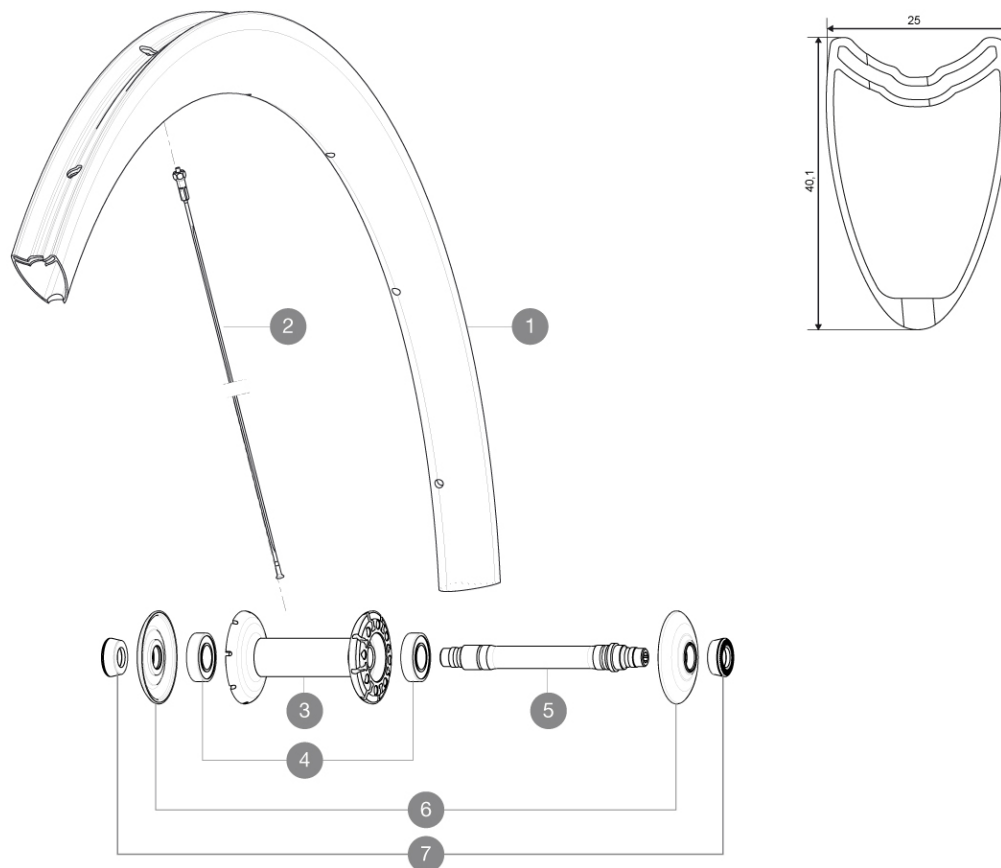

## REFERENZEN RÄDER

328183 COSMIC CARBONE 40 Tub FRT WTS

### RIMS

&NBSP;;

1 36645510 FRONT RIM CC 40 T

**Specifications****FELGEN**

- **Material** : 100% Carbon (unidirektional)
- **Profilhöhe** : 40 mm, hinten mit asymmetrischen Felgenflanken

- **Speichen** : ohne
- **Bremsflanken** : Carbon
- **Ventilloch-Durchmesser** : 6,5 mm
- **Bereifung** : Schlauchreifen
- **ETRTO-Größe** : 28" (Schlauchreifen)
- **Empfohlene Reifenbreite** : 19 bis 32 mm

**SPEICHEN**

- **Material** : Stahl
- **Speichen** : gerade, mit Aero-Profil, doppel-dickend
- **Speichennippel** : Messing, selbstsichernd
- **Speichenzahl** : vorne 16, hinten 20
- **Einspeichung** : radial (VR und HR links), 2fach gekreuzt (HR rechts)