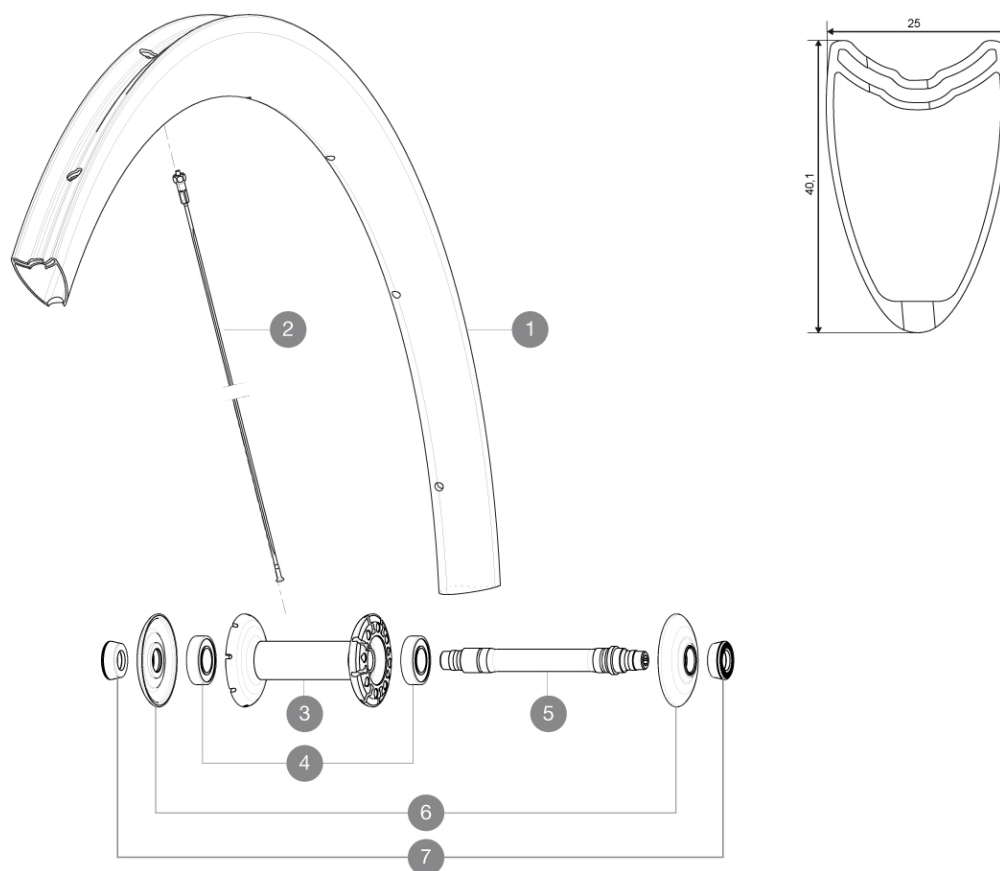

REFERENZE RUOTE

328183 COSMIC CARBONE 40 Tub FRT WTS

RIMS

&NBSP;:

1	36645510	FRONT RIM CC 40 T
---	----------	-------------------

SPOKES

2	36645101	10 BLK AERO SPOKES FRONT/NON DRIVE SIDE CC 40 T 272mm
---	----------	---

Specifications**CERCHIONI**

- **Materiale** : 100% fibra di carbonio unidirezionale
- **Altezza** : 40 mm
- **Foratura** : tradizionale
- **Superficie di frenata** : carbonio
- **Diametro foro valvola** : 6,5 mm
- **Pneumatico** : tubolare
- **Misura ETRTO** : 28" tubolare
- **Dimensione pneumatico consigliata** : da 19 a 32 mm

RAGGI

- **Materiale** : acciaio
- **Forma** : a testa dritta, profilati, a doppio spessore
- **Nipples** : ottone, ABS
- **Numero raggi** : 16 ant., 20 post.
- **Raggiatura** : ant. e post. lato opposto ruota libera radiale, in 2° lato ruota libera post.

MOZZO

- **Corpo ant. e post.** : tubo centrale in carbonio e flange in alluminio
- **Materiale asse** : alluminio
- Cuscinetti a cartuccia sigillati regolabili
- FTS-L acciaio

PESI RUOTE

Peso della ruota 635