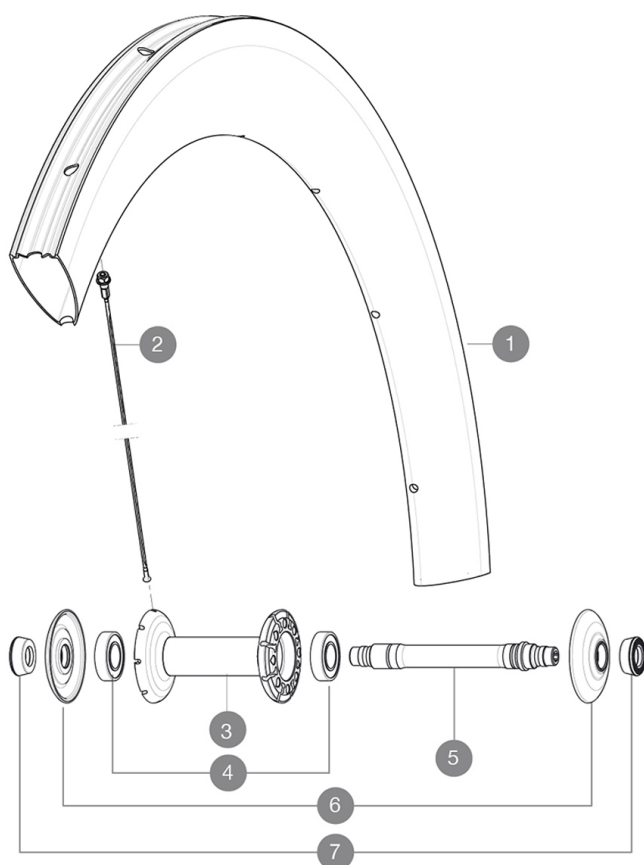

REFERENZE RUOTE

352081 COSMIC CXR 60 Tub FRT WTS

RIMS

&NBSP;:

1	32979310	KIT FRONT RIM CXR 60 TUBULAR - while stock last
1	V2403510	FRONT RIM CXR60T MY16

SPOKES

2	32979601	10 BLK AERO SPOKES FRONT/NON DRIVE SIDE CXR 60 T 255mm
---	----------	--------------------------------------------------------

HUB SHELLS

3	N/A	CORPO MOZZO
4	M40078	KIT CUSCINETTI MOZZO ANT. 6901
5	30870001	FRONT AXLE ROAD RIM BRAKING QRM +
6	32985701	HUB CAP & ADJUST.NUT CXR 80

ADAPTERS

7	35117301	FRONT OR REAR FORK REST KIT R-SYS 2013
---	----------	----------------------------------------

- **Materiale** : 100% fibra di carbonio tessuto 3K
- **Altezza** : 60 mm, Larghezza 27 mm con scanalature CX01
- **Foratura** : tradizionale
- **Superficie di frenata** : carbonio
- **Diametro foro valvola** : 6,5 mm
- **Pneumatico** : tubolare
- **Misura ETRTO** : 28" tubolare
- **Dimensione pneumatico consigliata** : 23 mm

RAGGI

- **Materiale** : acciaio
- **Forma** : a testa dritta, profilati, a doppio spessore
- **Nipples** : ABS, alluminio, neri
- **Numero raggi** : 16 ant., 20 post.
- **Raggiatura** : ant. e post. lato opposto ruota libera radiale, in 2° lato ruota libera post.