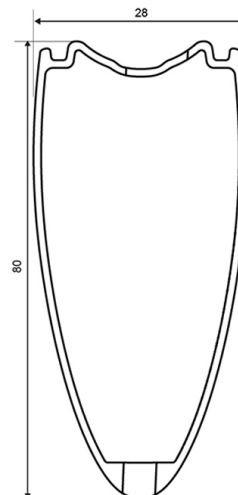

REFERENZE RUOTE

352081 COSMIC CXR 60 Tub FRT WTS

RIMS

&NBSP;:

1	32979310	KIT FRONT RIM CXR 60 TUBULAR - while stock last
1	V2403510	FRONT RIM CXR60T MY16

SPOKES

2	32979601	10 BLK AERO SPOKES FRONT/NON DRIVE SIDE CXR 60 T 255mm
---	----------	--------------------------------------------------------

- **Materiale** : 100% fibra di carbonio tessuto 3K
- **Altezza** : 60 mm, Larghezza 27 mm con scanalature CX01
- **Foratura** : tradizionale
- **Superficie di frenata** : carbonio
- **Diametro foro valvola** : 6,5 mm
- **Pneumatico** : tubolare
- **Misura ETRTO** : 28" tubolare
- **Dimensione pneumatico consigliata** : 23 mm

RAGGI

- **Materiale** : acciaio
- **Forma** : a testa dritta, profilati, a doppio spessore
- **Nipples** : ABS, alluminio, neri
- **Numero raggi** : 16 ant., 20 post.
- **Raggiatura** : ant. e post. lato opposto ruota libera radiale, in 2° lato ruota libera post.

MOZZO

- **Corpo ant. e post.** : tubo centrale in carbonio e flange in alluminio
- **Materiale asse** : alluminio
- Cuscinetti a cartuccia sigillati regolabili
- FTS-L acciaio

PESI RUOTE

Peso della ruota 710