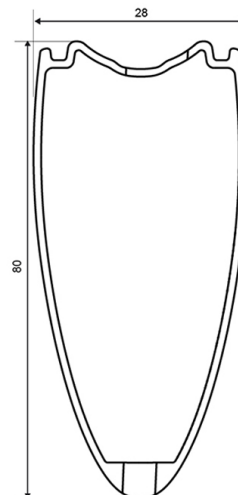

REFERENZE RUOTE

352081 COSMIC CXR 60 Tub FRT WTS

RIMS

&NBSP;:

1	32979310	KIT FRONT RIM CXR 60 TUBULAR - while stock last
1	V2403510	FRONT RIM CXR60T MY16

SPOKES

2	32979601	10 BLK AERO SPOKES FRONT/NON DRIVE SIDE CXR 60 T 255mm
---	----------	--

- **Materiale** : 100% fibra di carbonio tessuto 3K
- **Altezza** : 60 mm, Larghezza 27 mm con scanalature CX01
- **Foratura** : tradizionale
- **Superficie di frenata** : carbonio
- **Diametro foro valvola** : 6,5 mm
- **Pneumatico** : tubolare
- **Misura ETRTO** : 28" tubolare
- **Dimensione pneumatico consigliata** : 23 mm

RAGGI

- **Materiale** : acciaio
- **Forma** : a testa dritta, profilati, a doppio spessore
- **Nipples** : ABS, alluminio, neri
- **Numero raggi** : 16 ant., 20 post.
- **Raggiatura** : ant. e post. lato opposto ruota libera radiale, in 2° lato ruota libera post.

MOZZO

- **Corpo ant. e post.** : tubo centrale in carbonio e flange in alluminio
- **Materiale asse** : alluminio
- Cuscinetti a cartuccia sigillati regolabili
- FTS-L acciaio

PESI RUOTE

Peso della ruota 710