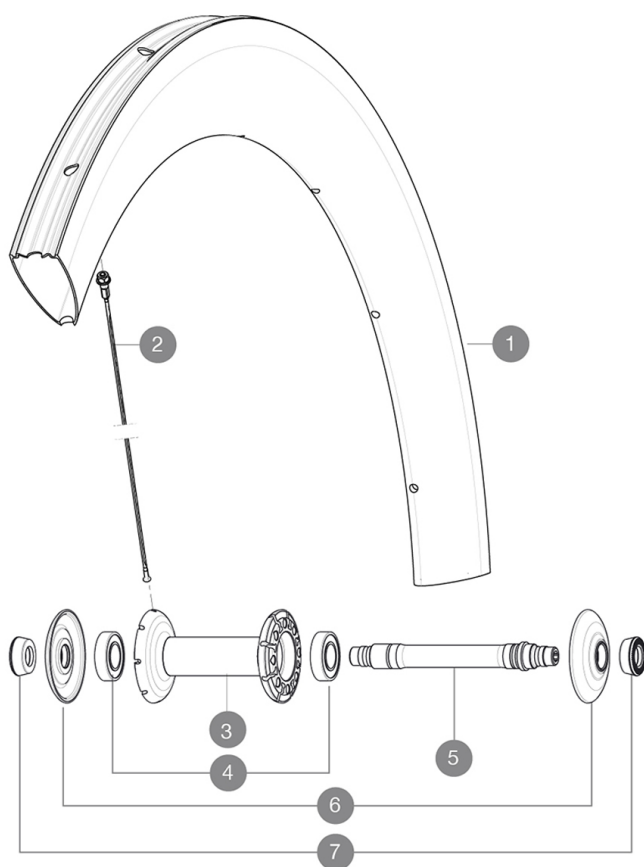

REFERENZE RUOTE

352081 COSMIC CXR 60 Tub FRT WTS

RIMS

&NBSP;:

1	32979310	KIT FRONT RIM CXR 60 TUBULAR - while stock last
1	V2403510	FRONT RIM CXR60T MY16

SPOKES

2	32979601	10 BLK AERO SPOKES FRONT/NON DRIVE SIDE CXR 60 T 255mm
---	----------	--

HUB SHELLS

3	N/A	CORPO MOZZO
4	M40078	KIT CUSCINETTI MOZZO ANT. 6901
5	30870001	FRONT AXLE ROAD RIM BRAKING QRM +
6	32985701	HUB CAP & ADJUST.NUT CXR 80

ADAPTERS

7	35117301	FRONT OR REAR FORK REST KIT R-SYS 2013
---	----------	--

- **Materiale** : 100% fibra di carbonio tessuto 3K
- **Altezza** : 60 mm, Larghezza 27 mm con scanalature CX01
- **Foratura** : tradizionale
- **Superficie di frenata** : carbonio
- **Diametro foro valvola** : 6,5 mm
- **Pneumatico** : tubolare
- **Misura ETRTO** : 28" tubolare
- **Dimensione pneumatico consigliata** : 23 mm

RAGGI

- **Materiale** : acciaio
- **Forma** : a testa dritta, profilati, a doppio spessore
- **Nipples** : ABS, alluminio, neri
- **Numero raggi** : 16 ant., 20 post.
- **Raggiatura** : ant. e post. lato opposto ruota libera radiale, in 2° lato ruota libera post.