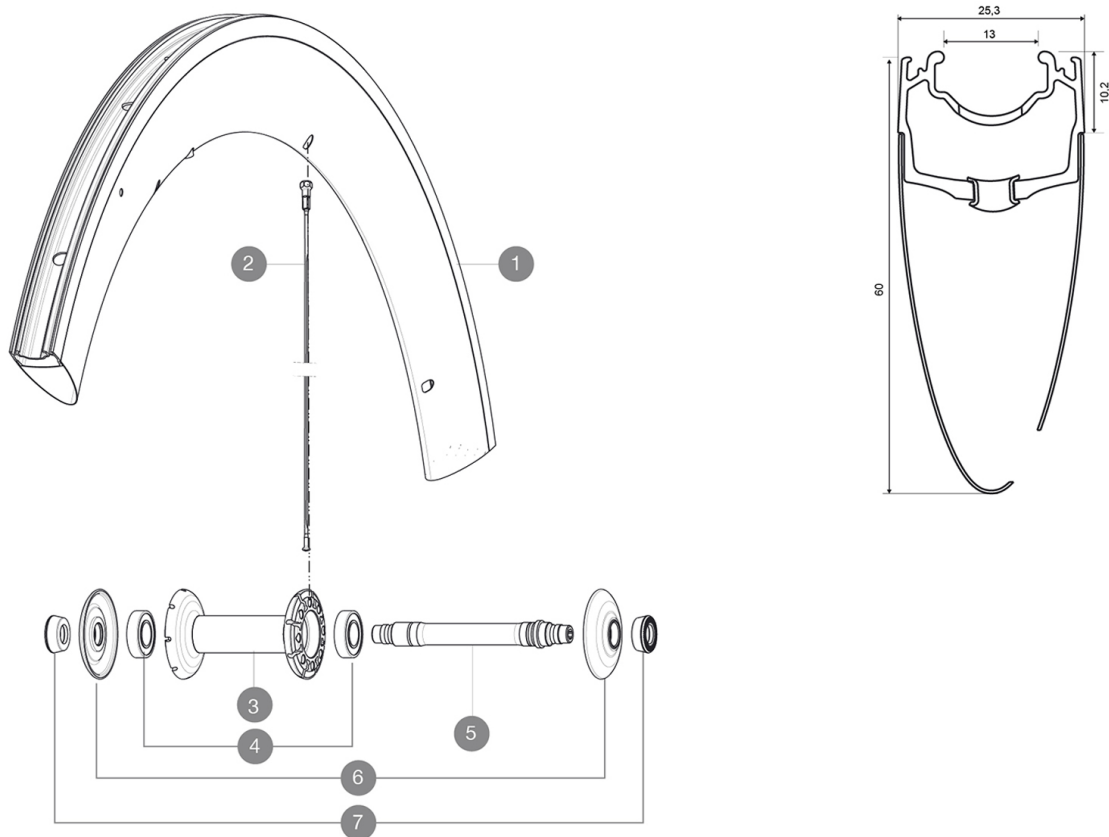

RÉFÉRENCES ROUES

354675 COSMIC CXR 60 C FRT WTS

JANTES

&NBSP;:

1	V2403710	FRONT RIM CXR60C MY16
---	----------	-----------------------

RAYONS

2	32976801	10 BLK AERO SPOKES FRONT/NON DRIVE SIDE CXR 60 C 289mm
---	----------	--

JANTES

- **Matériau** : 100% carbone tressé 3K
- **Hauteur** : 60 mm, Largeur 27 mm avec rainures CX01
- **Raccord** : SUP
- **Perçage** : traditionnel
- **Surface de freinage** : Exalith 2
- **Alignement** : ISM
- **Diamètre du trou de valve** : 6,5 mm
- **Pneumatique** : pneu
- **Dimension ETRTO** : 622 x 13C
- **Dimension de pneus recommandés** : 23 mm

RAYONS

- **Matériau** : acier
- **Forme** : droits, profilés, treints
- **Matériau** : aluminium, ABS
- **Nombre** : 16 à l'avant, 20 à l'arrière
- **Laçage** : radial avant et arrière câblés opposés à roue-libre, croisés à l'arrière CLR

MOYEUX

- **Corps avant et arrière** : corps en carbone et flasques en aluminium
- **Matériau de l'axe** : aluminium
- **Roulements** : cartouche à lances réglables
- **Roue-libre** : FTS-L acier

POIDS ROUES