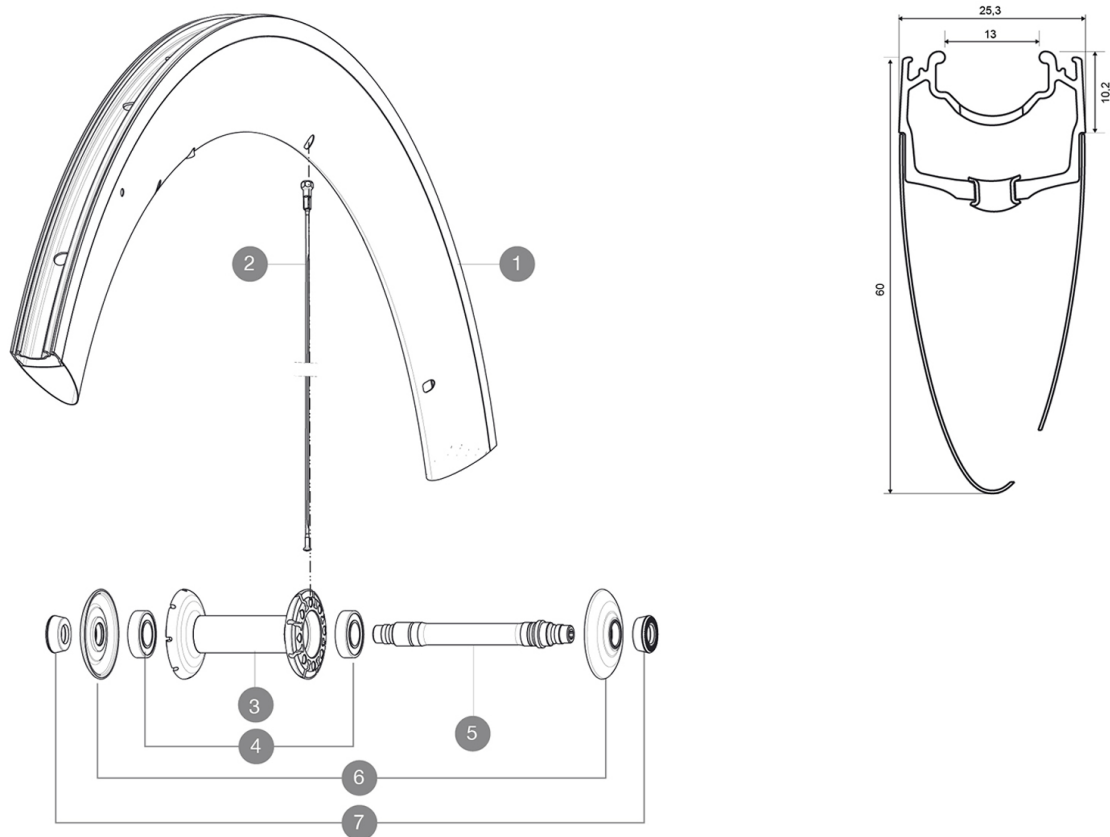

REFERENZE RUOTE

354675 COSMIC CXR 60 C FRT WTS

RIMS

&NBSP;:

1	V2403710	FRONT RIM CXR60C MY16
---	----------	-----------------------

SPOKES

2	32976801	10 BLK AERO SPOKES FRONT/NON DRIVE SIDE CXR 60 C 289mm
---	----------	--

- **Materiale** : 100% fibra di carbonio tessuto 3K
- **Altezza** : 60 mm, Larghezza 27 mm con scanalature CX01
- **Giunzione** : SUP
- **Foratura** : tradizionale
- **Superficie di frenata** : Exalith 2
- **Riduzione peso** : ISM
- **Diametro foro valvola** : 6,5 mm
- **Pneumatico** : copertone
- **Misura ETRTO** : 622x13C
- **Dimensione pneumatico consigliata** : 23 mm

RAGGI

- **Materiale** : acciaio
- **Forma** : a testa dritta, profilati, a doppio spessore
- **Nipples** : ABS, alluminio, neri
- **Numero raggi** : 16 ant., 20 post.
- **Raggiatura** : ant. e post. lato opposto ruota libera radiale, in 2° lato ruota libera post.

MOZZO

- **Corpo ant. e post.** : tubo centrale in carbonio e flange in alluminio
- **Materiale asse** : alluminio
- Cuscinetti a cartuccia sigillati regolabili
- FTS-L acciaio

PESI RUOTE

Peso della ruota 820