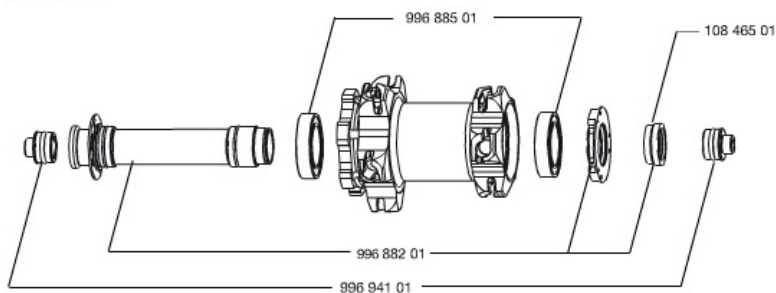

RÉFÉRENCES ROUES

356026 CROSSMAX SLR 650b D6T FRT

356032 CROSSMAX SLR 650b Dcl FRT

JANTES

 :

36692510 "FRONT CROSSMAX SLR 650b/27,5" RIM"

RAYONS

36675001 "10 SPOKES OPP DRIVE SIDE CROSSMAX SLR/ENDURO 650b/27,5" 28