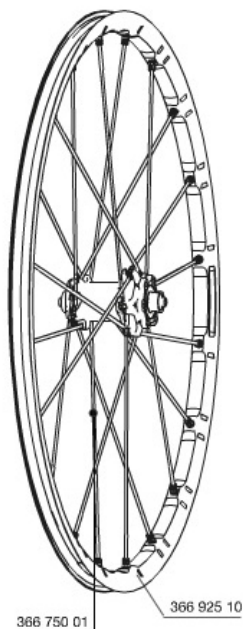

RÉFÉRENCES ROUES

356026 CROSSMAX SLR 650b D6T FRT

356032 CROSSMAX SLR 650b Dcl FRT

JANTES

 :

36692510 "FRONT CROSSMAX SLR 650b/27,5" RIM"

RAYONS

36675001 "10 SPOKES OPP DRIVE SIDE CROSSMAX SLR/ENDURO 650b/27,5" 28

MOYEURS

99688201 AXE AVANT MOYEU 9/15 D6T

10846501 KIT APPUI FOURCHE AVANT POUR AXE 15mm

99688501 KIT ROULEMENT MOYEU 9/15 D6T

ADAPTATEURS

99694101 2 REDUCTEURS 15/9mm

MAVIC *Crossmax SLR 650b*

Spécifications

POIDS ROUES

Poids roue 735