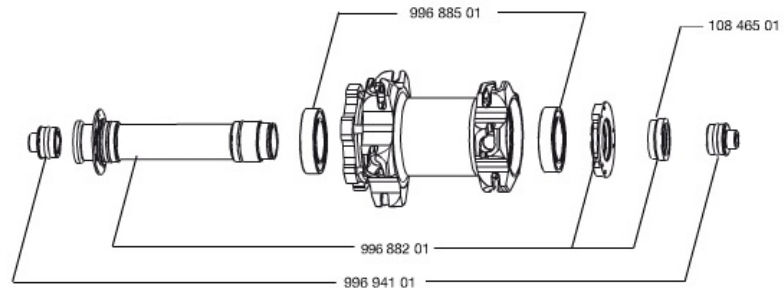

RÉFÉRENCES ROUES

356026	CROSSMAX SLR 650b D6T FRT	356032	CROSSMAX SLR 650b Dcl FRT
--------	---------------------------	--------	---------------------------

JANTES

 :

36692510	"FRONT CROSSMAX SLR 650b/27,5" RIM"
----------	-------------------------------------

RAYONS

36675001	"10 SPOKES OPP DRIVE SIDE CROSSMAX SLR/ENDURO 650b/27,5" 28
----------	---

MOYEURS

99688501	KIT ROULEMENT MOYEU 9/15 D6T
99688201	AXE AVANT MOYEU 9/15 D6T
10846501	KIT APPUI FOURCHE AVANT POUR AXE 15mm

ADAPTATEURS

99694101	2 REDUCTEURS 15/9mm
----------	---------------------

MAVIC *Crossmax SLR 650b*

Spécifications

POIDS ROUES

Poids roue 735