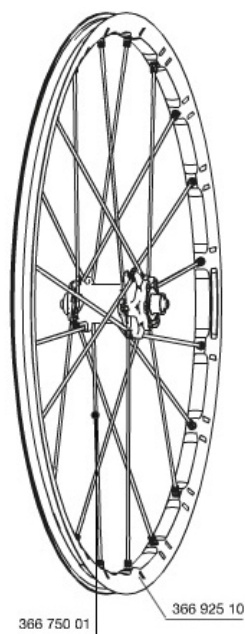

## RÉFÉRENCES ROUES

356026 CROSSMAX SLR 650b D6T FRT

356032 CROSSMAX SLR 650b Dcl FRT

### JANTES

&nbsp;:

36692510 "FRONT CROSSMAX SLR 650b/27,5" RIM"

### RAYONS

36675001 "10 SPOKES OPP DRIVE SIDE CROSSMAX SLR/ENDURO 650b/27,5" 28

### **POIDS ROUES**

Poids roue 735