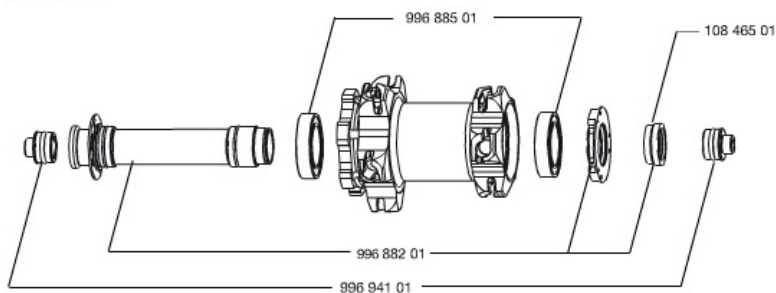

## RÉFÉRENCES ROUES

356026 CROSSMAX SLR 650b D6T FRT

356032 CROSSMAX SLR 650b Dcl FRT

### RAYONS

36675001 "10 SPOKES OPP DRIVE SIDE CROSSMAX SLR/ENDURO 650b/27,5" 28

### **POIDS ROUES**

Poids roue 735