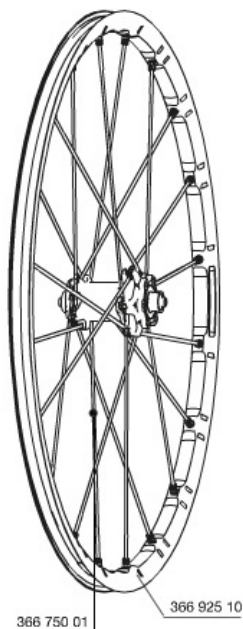

MAVIC Crossmax SLR 650b

1
2014
FRONT

RÉFÉRENCES ROUES

356026 CROSSMAX SLR 650b D6T FRT

356032 CROSSMAX SLR 650b Dcl FRT

JANTES

 :

36692510 "FRONT CROSSMAX SLR 650b/27,5" RIM"

RAYONS

36675001 "10 SPOKES OPP DRIVE SIDE CROSSMAX SLR/ENDURO 650b/27,5" 28

MOYEURS

10846501 KIT APPUI FOURCHE AVANT POUR AXE 15mm

99688501 KIT ROULEMENT MOYEU 9/15 D6T

99688201 AXE AVANT MOYEU 9/15 D6T

ADAPTATEURS

99694101 2 REDUCTEURS 15/9mm

MAVIC *Crossmax SLR 650b*

Spécifications

POIDS ROUES

Poids roue 735