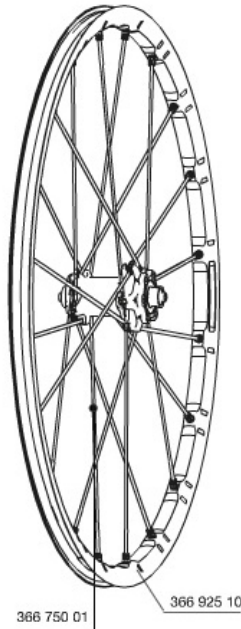

RÉFÉRENCES ROUES

356026	CROSSMAX SLR 650b D6T FRT	356032	CROSSMAX SLR 650b Dcl FRT
--------	---------------------------	--------	---------------------------

JANTES

 :

36692510	"FRONT CROSSMAX SLR 650b/27,5" RIM"
----------	-------------------------------------

RAYONS

36675001	"10 SPOKES OPP DRIVE SIDE CROSSMAX SLR/ENDURO 650b/27,5" 28
----------	---

MOYEURS

99688501	KIT ROULEMENT MOYEU 9/15 D6T
99688201	AXE AVANT MOYEU 9/15 D6T
10846501	KIT APPUI FOURCHE AVANT POUR AXE 15mm

ADAPTATEURS

99694101	2 REDUCTEURS 15/9mm
----------	---------------------

MAVIC *Crossmax SLR 650b*

Spécifications

POIDS ROUES

Poids roue 735