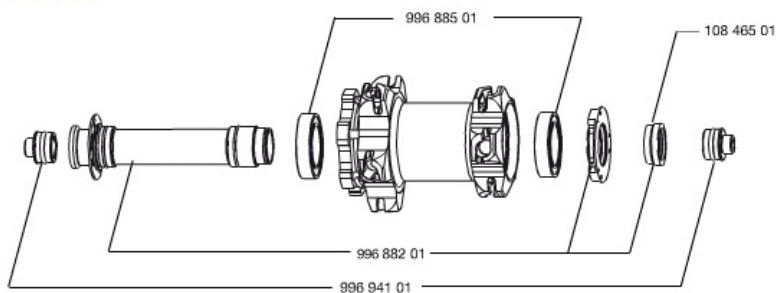

MAVIC Crossmax SLR 650b

1
2014
FRONT

RÉFÉRENCES ROUES

356026 CROSSMAX SLR 650b D6T FRT

356032 CROSSMAX SLR 650b Dcl FRT

JANTES

 :

36692510 "FRONT CROSSMAX SLR 650b/27,5" RIM"

RAYONS

36675001 "10 SPOKES OPP DRIVE SIDE CROSSMAX SLR/ENDURO 650b/27,5" 28

MOYEURS

10846501 KIT APPUI FOURCHE AVANT POUR AXE 15mm

99688501 KIT ROULEMENT MOYEU 9/15 D6T

99688201 AXE AVANT MOYEU 9/15 D6T

ADAPTATEURS

99694101 2 REDUCTEURS 15/9mm

MAVIC *Crossmax SLR 650b*

Spécifications

POIDS ROUES

Poids roue 735