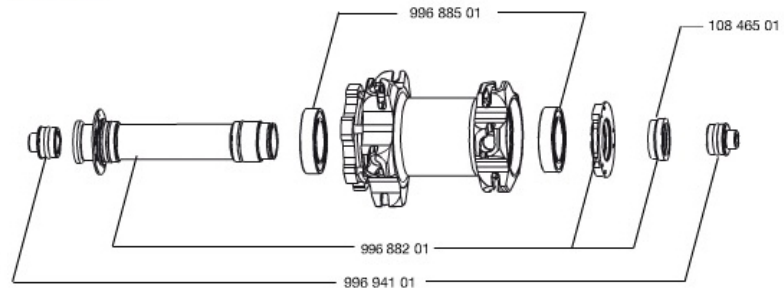

## REFERENZEN RÄDER

|        |                           |        |                           |
|--------|---------------------------|--------|---------------------------|
| 356026 | CROSSMAX SLR 650b D6T FRT | 356032 | CROSSMAX SLR 650b Dcl FRT |
|--------|---------------------------|--------|---------------------------|

### RIMS

&NBSP;:

|          |                                     |
|----------|-------------------------------------|
| 36692510 | "FRONT CROSSMAX SLR 650b/27,5" RIM" |
|----------|-------------------------------------|

### SPOKES

|          |   |
|----------|---|
| 36675001 | "10 SPOKES OPP DRIVE SIDE CROSSMAX SLR/ENDURO 650b/27,5" 28 |
|----------|---|

### **RADGEWICHTE**

Radgewicht 735