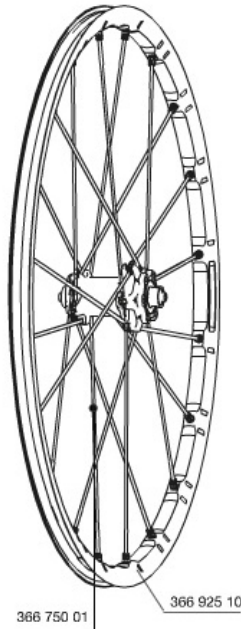

## REFERENZEN RÄDER

|        |                           |        |                           |
|--------|---------------------------|--------|---------------------------|
| 356026 | CROSSMAX SLR 650b D6T FRT | 356032 | CROSSMAX SLR 650b Dcl FRT |
|--------|---------------------------|--------|---------------------------|

### RIMS

&NBSP;:

|          |                                     |
|----------|-------------------------------------|
| 36692510 | "FRONT CROSSMAX SLR 650b/27,5" RIM" |
|----------|-------------------------------------|

### SPOKES

|          |   |
|----------|---|
| 36675001 | "10 SPOKES OPP DRIVE SIDE CROSSMAX SLR/ENDURO 650b/27,5" 28 |
|----------|---|

### **RADGEWICHTE**

Radgewicht 735