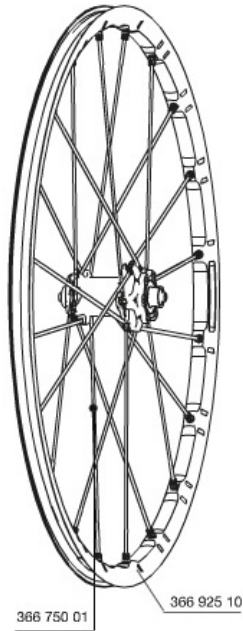

## RUEDAS REFERENCIAS

356026	CROSSMAX SLR 650b D6T FRT	356032	CROSSMAX SLR 650b Dcl FRT
--------	---------------------------	--------	---------------------------

### RIMS

&NBSP;:

36692510	"FRONT CROSSMAX SLR 650b/27,5" RIM"
----------	-------------------------------------

### SPOKES

36675001	"10 SPOKES OPP DRIVE SIDE CROSSMAX SLR/ENDURO 650b/27,5" 28
----------	---

### **PESOS DE RUEDAS**

Peso de la rueda 735