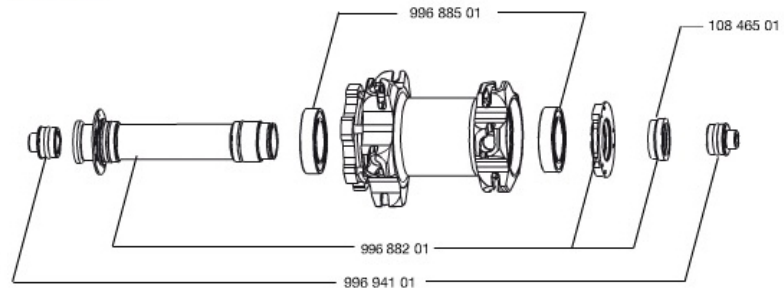

## RUEDAS REFERENCIAS

356026	CROSSMAX SLR 650b D6T FRT	356032	CROSSMAX SLR 650b Dcl FRT
--------	---------------------------	--------	---------------------------

### RIMS

&NBSP;:

36692510	"FRONT CROSSMAX SLR 650b/27,5" RIM"
----------	-------------------------------------

### SPOKES

36675001	"10 SPOKES OPP DRIVE SIDE CROSSMAX SLR/ENDURO 650b/27,5" 28
----------	---

### **PESOS DE RUEDAS**

Peso de la rueda 735