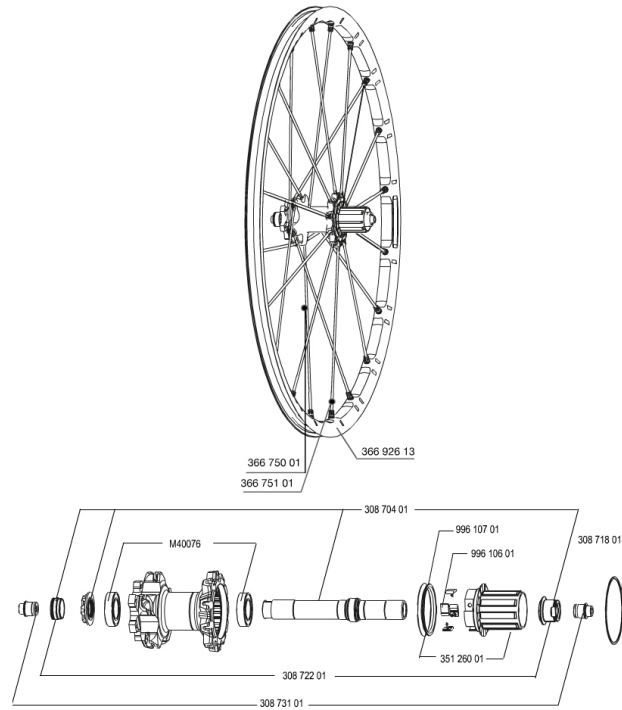

## RÉFÉRENCES ROUES

356027 CROSSMAX SLR 650b D6T REAR

356033 CROSSMAX SLR 650b Dcl REAR

### JANTES

&NBSP;:

36692613	"REAR CROSSMAX SLR 650b/27,5" RIM"
----------	------------------------------------

### RAYONS

36675001	"10 SPOKES OPP DRIVE SIDE CROSSMAX SLR/ENDURO 650b/27,5" 28
36675101	"10 SPOKES DRIVE SIDE CROSSMAX SLR/ENDURO 650b/27,5" 251,5m

## **Spécifications**

**POIDS ROUES**

Poids roue 830