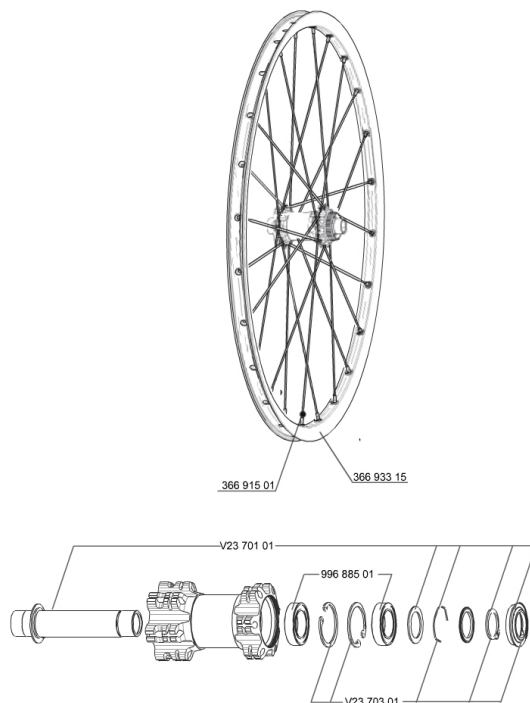

RÉFÉRENCES ROUES

356057 CROSSRIDE D650b 15mmFRT

**JANTES**

&nbsp;:

36693315 "FRONT/REAR CROSSRIDE 650b/27,5" RIM"

RAYONS

36691501 KIT 12 DS CROSSRIDE/XA +/E-XA + 27,5" SPOKE 277mm - while st

MOYEUX

V2370101 KIT FRONT AXLE 15MM CROSSONE/-RIDE/-ROC - while stock last

99688501 KIT ROULEMENT MOYEU 9/15 D6T

V2370301 FRONT AUTO ADJUST.PLAY KIT 15MM AXLE

MAVIC *Crossride 650b*

Spécifications

POIDS ROUES

Poids roue 905