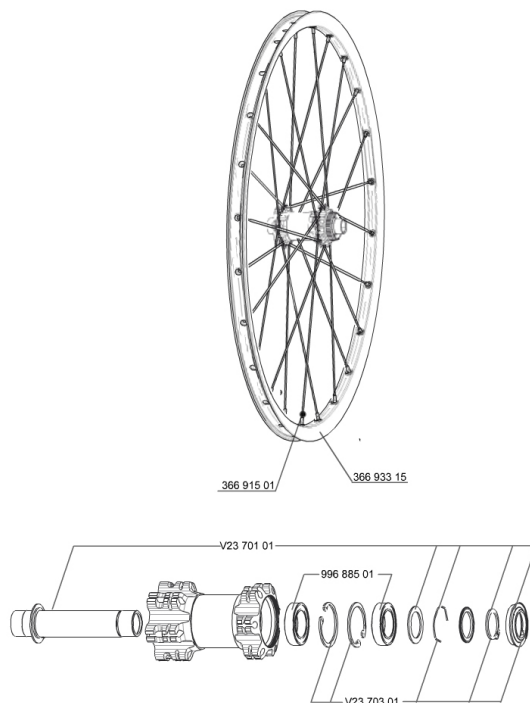

## RÉFÉRENCES ROUES

356057 CROSSRIDE D650b 15mmFRT

### JANTES

&NBSP;:

36693315 "FRONT/REAR CROSSRIDE 650b/27,5" RIM"

### RAYONS

36691501 KIT 12 DS CROSSRIDE/XA +/E-XA + 27,5" SPOKE 277mm - while st

POIDS ROUES

Poids roue 905