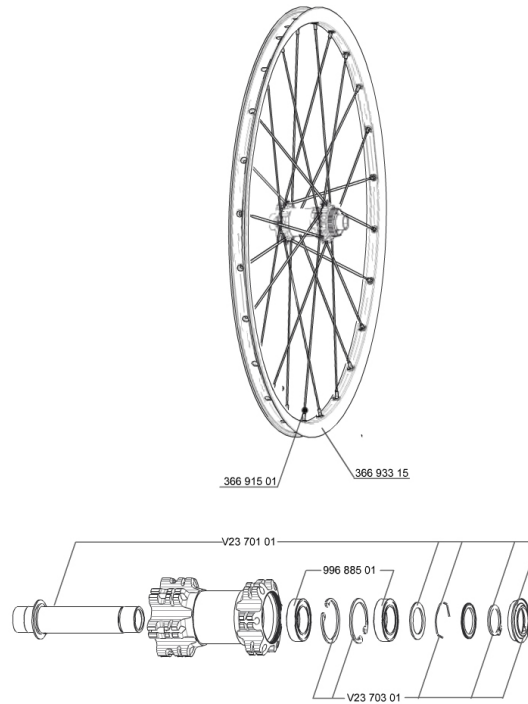

## REFERENZE RUOTE

356057 CROSSRIDE D650b 15mmFRT

### RIMS

&NBSP;;

36693315 "FRONT/REAR CROSSRIDE 650b/27,5" RIM"

### SPOKES

36691501 KIT 12 DS CROSSRIDE/XA +/E-XA + 27,5" SPOKE 277mm - while st

### **PESI RUOTE**

Peso della ruota 905