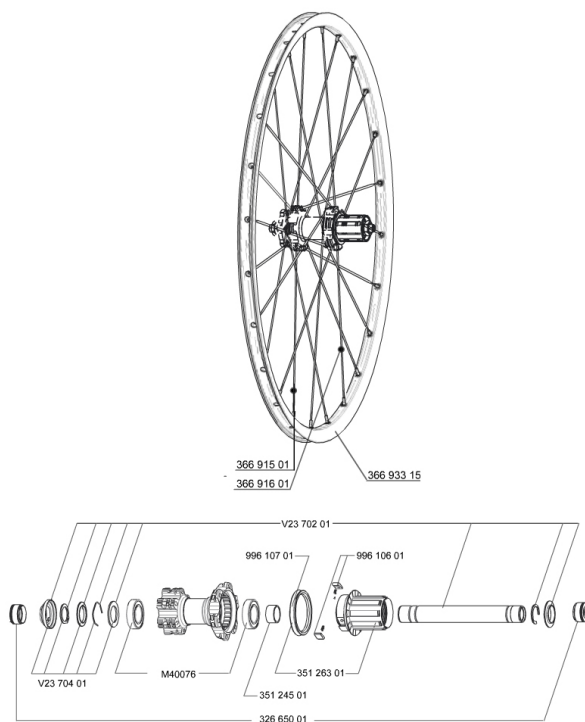

## RÉFÉRENCES ROUES

356058 CROSSRIDE D650b 12x142REAR

### JANTES

&nbsp;

36693315	"FRONT/REAR CROSSRIDE 650b/27,5" RIM"
----------	---------------------------------------

### RAYONS

36691601	KIT 12 DS CROSSRIDE/E-XA ELITE 27,5" SPK 275mm
36691501	KIT 12 DS CROSSRIDE/XA +/E-XA + 27,5" SPOKE 277mm - while st

### **POIDS ROUES**

Poids roue 1020