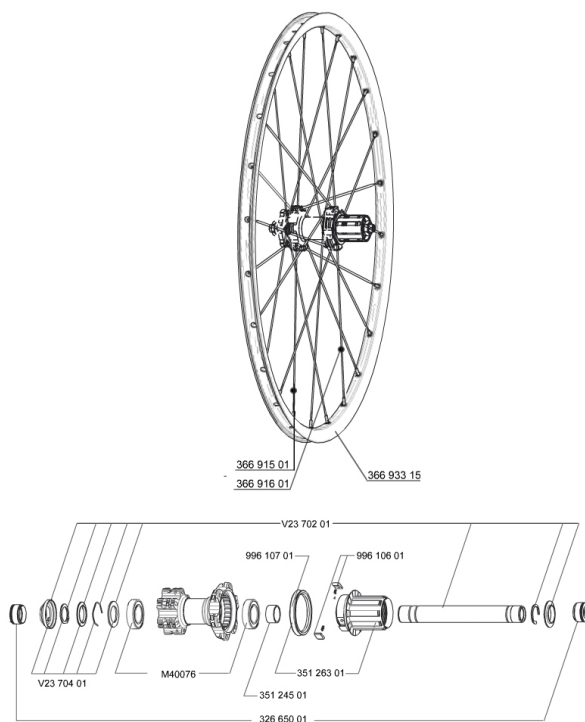

RÉFÉRENCES ROUES

356058 CROSSRIDE D650b 12x142REAR

JANTES

&NBSP;:

36693315	"FRONT/REAR CROSSRIDE 650b/27,5" RIM"
----------	---------------------------------------

RAYONS

36691601	KIT 12 DS CROSSRIDE/E-XA ELITE 27,5" SPK 275mm
36691501	KIT 12 DS CROSSRIDE/XA +/E-XA + 27,5" SPOKE 277mm - while st

MOYEUX

32665001	135>142mmRRAdaptersRedXRide012
99610601	KIT CLIQUETS ITS4
V2370401	REAR AUTO ADJUST.PLAY KIT 12MM AXLE
35126301	TS-2 FREEWHEEL BODY + SEAL 2013 (NO PAWLS) - while stock las
V2370201	KIT AXE ARRIERE 12MM CROSSONE/CROSSRIDE/CROSSROC
99610701	JOINT A LEVRE ITS4

MAVIC *Crossride 650b*

Spécifications

POIDS ROUES

Poids roue 1020