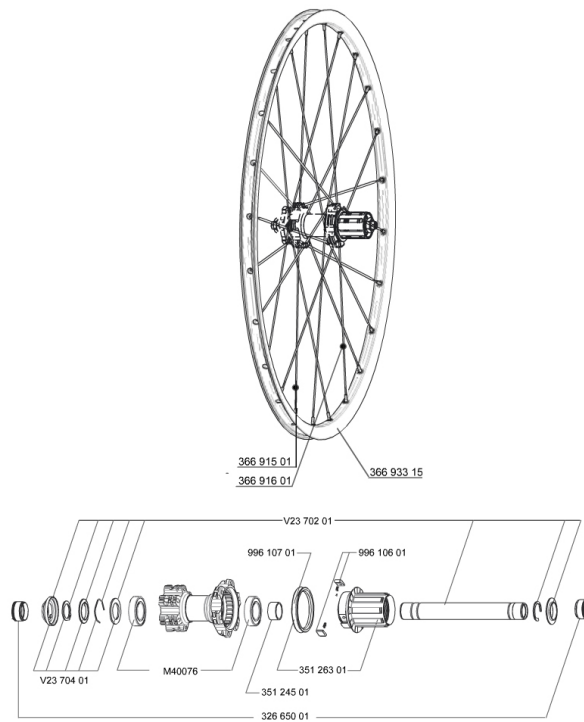

RÉFÉRENCES ROUES

356058 CROSSRIDE D650b 12x142REAR

JANTES

&NBSP;;

36693315	"FRONT/REAR CROSSRIDE 650b/27,5" RIM"
----------	---------------------------------------

RAYONS

36691601	KIT 12 DS CROSSRIDE/E-XA ELITE 27,5" SPK 275mm
36691501	KIT 12 DS CROSSRIDE/XA +/E-XA + 27,5" SPOKE 277mm - while st

MOYEUX

32665001	135>142mmRRAdaptersRedXRide012
99610601	KIT CLIQUETS ITS4
V2370401	REAR AUTO ADJUST.PLAY KIT 12MM AXLE
35126301	TS-2 FREEWHEEL BODY + SEAL 2013 (NO PAWLS) - while stock las
V2370201	KIT AXE ARRIERE 12MM CROSSONE/CROSSRIDE/CROSSROC
99610701	JOINT A LEVRE ITS4

MAVIC *Crossride 650b*

Spécifications

POIDS ROUES

Poids roue 1020