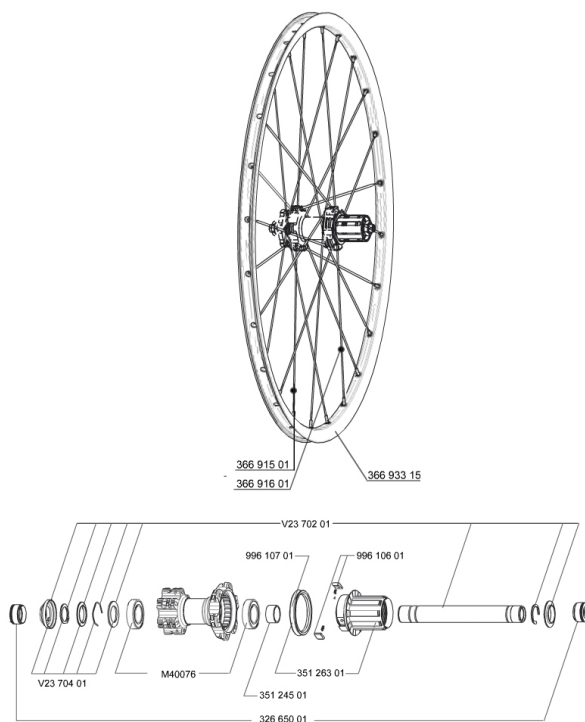

RÉFÉRENCES ROUES

356058 CROSSRIDE D650b 12x142REAR

JANTES

&NBSP;;

36693315	"FRONT/REAR CROSSRIDE 650b/27,5" RIM"
----------	---------------------------------------

RAYONS

36691601	KIT 12 DS CROSSRIDE/E-XA ELITE 27,5" SPK 275mm
36691501	KIT 12 DS CROSSRIDE/XA +/E-XA + 27,5" SPOKE 277mm - while st

MOYEUX

32665001	135>142mmRRAdaptersRedXRide012
99610601	KIT CLIQUETS ITS4
V2370401	REAR AUTO ADJUST.PLAY KIT 12MM AXLE
35126301	TS-2 FREEWHEEL BODY + SEAL 2013 (NO PAWLS) - while stock las
V2370201	KIT AXE ARRIERE 12MM CROSSONE/CROSSRIDE/CROSSROC
99610701	JOINT A LEVRE ITS4

MAVIC *Crossride 650b*

Spécifications

POIDS ROUES

Poids roue 1020