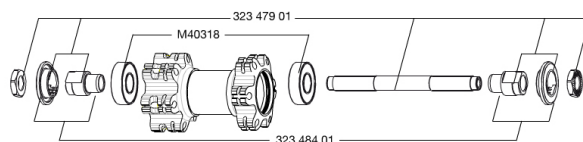

参照ホイール

356072 CROSSONE 650b FRT

RIMS

&NBSP;:

1	36693115	"FRONT/REAR CROSSONE 650b/27,5" RIM"
---	----------	--------------------------------------

SPOKES

2	36690101	"12 SPOKES FRONT/OPP DRIVE SIDE CROSSONE 650b/27,5" 278mm"
---	----------	--

HUB SHELLS

3	N/A	HUB BODY
4	M40318	HUB BEARING KIT 6001
5	32347901	F.AXLE XLD/XMAX EN/COSMOS/KSY.
6	32348401	EXPANSIBLE BEARINGS SUPPORT

Crossone 650b

Specifications

ホイールの重み

ホイール重量 (クイックリリー
スおよびクリンチャー/チューブ
ラーを除く) (g) : 940