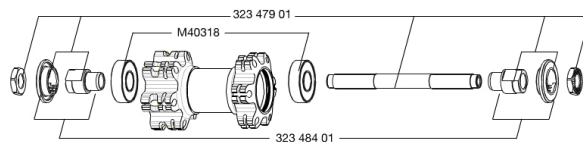

RUEDAS REFERENCIAS

356072 CROSSONE 650b FRT

RIMS

&NBSP;;

1	36693115	"FRONT/REAR CROSSONE 650b/27,5"" RIM"
----------	----------	---------------------------------------

SPOKES

2	36690101	"12 SPOKES FRONT/OPP DRIVE SIDE CROSSONE 650b/27,5"" 278mm"
----------	----------	---

HUB SHELLS

3	N/A	CUERPO DE BUJE
4	M40318	HUB BEARING KIT 6001
5	32347901	F.AXLE XLD/XMAX EN/COSMOS/KSY.
6	32348401	EXPANSIBLE BEARINGS SUPPORT

MAVIC *Crossone 650b*

Specifications

PESOS DE RUEDAS

Peso de la rueda 940