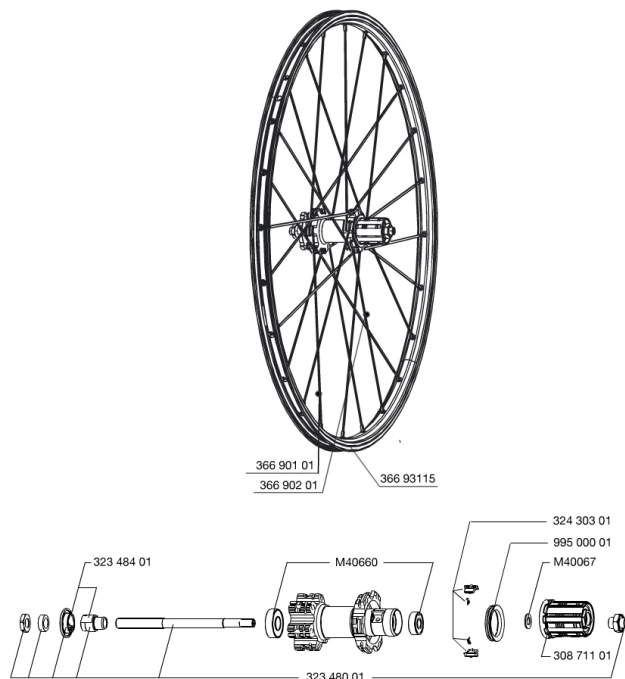

## RÉFÉRENCES ROUES

356073 CROSSONE 650b REAR

### JANTES

&NBSP;:

1	36693115	"FRONT/REAR CROSSONE 650b/27,5"" RIM"
---	----------	---------------------------------------

### RAYONS

2	36690101	"12 SPOKES FRONT/OPP DRIVE SIDE CROSSONE 650b/27,5"" 278mm"
3	36690201	"12 SPOKES DRIVE SIDE CROSSONE 650b/27,5"" 276mm"

## **Spécifications**

**POIDS ROUES**

Poids roue 1090