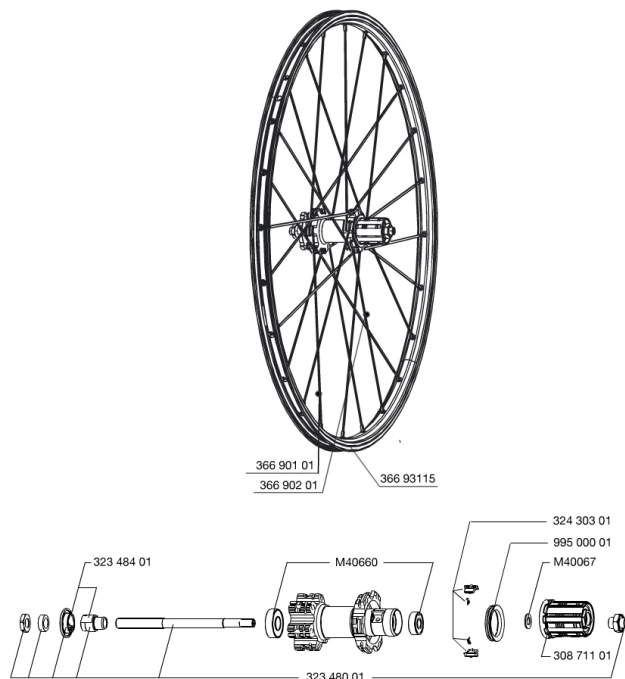

RÉFÉRENCES ROUES

356073 CROSSONE 650b REAR

JANTES

&NBSP;:

1	36693115	"FRONT/REAR CROSSONE 650b/27,5"" RIM"
---	----------	---------------------------------------

RAYONS

2	36690101	"12 SPOKES FRONT/OPP DRIVE SIDE CROSSONE 650b/27,5"" 278mm"
3	36690201	"12 SPOKES DRIVE SIDE CROSSONE 650b/27,5"" 276mm"

MOYEURS

4	N/A	CORPS DE MOYEU
5	M40660	ROULEMENTS MOYEU ARR 608+6001
6	32348001	AXE ARR VTT DISC CROSSLAND/CROSSMAX ENDURO DISC
7	32348401	KIT SUPPORTS ROULEMENTS EXPANSIBLE
8	99500001	JOINT A LEVRE FTSX
9	M40067	KIT ENTRETOISES CORPS DE RL/RLT NEZ DE MOYEU FTS
10	30871101	FTS-L FREEWHEEL BODY HG11 2013 (8 or 9mm axle compatible)

MAVIC *Crossone 650b*

Spécifications

POIDS ROUES

Poids roue 1090