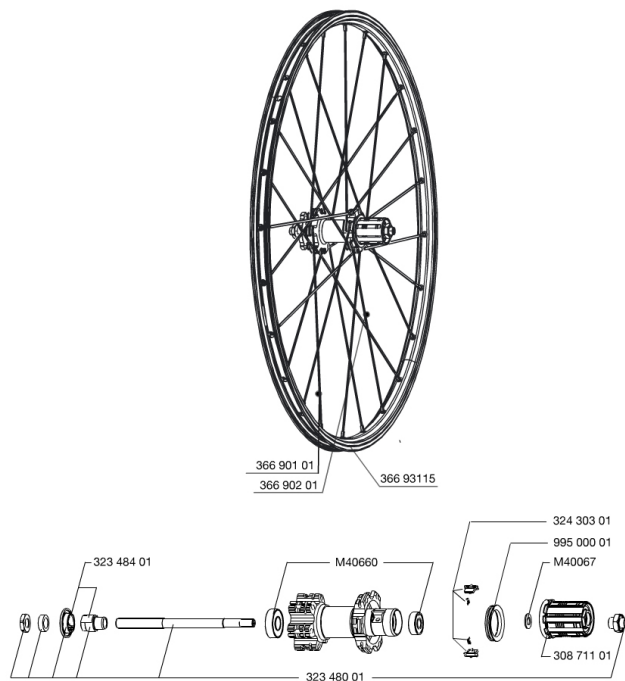

RÉFÉRENCES ROUES

356073 CROSSONE 650b REAR

JANTES

&NBSP;:

1	36693115	"FRONT/REAR CROSSONE 650b/27,5"" RIM"
---	----------	---------------------------------------

RAYONS

2	36690101	"12 SPOKES FRONT/OPP DRIVE SIDE CROSSONE 650b/27,5"" 278mm"
3	36690201	"12 SPOKES DRIVE SIDE CROSSONE 650b/27,5"" 276mm"

MOYEUX

4	N/A	CORPS DE MOYEU
5	M40660	ROULEMENTS MOYEU ARR 608+6001
6	32348001	AXE ARR VTT DISC CROSSLAND/CROSSMAX ENDURO DISC
7	32348401	KIT SUPPORTS ROULEMENTS EXPANSIBLE
8	99500001	JOINT A LEVRE FTSX
9	M40067	KIT ENTRETOISES CORPS DE RL/RLT NEZ DE MOYEU FTS
10	30871101	FTS-L FREEWHEEL BODY HG11 2013 (8 or 9mm axle compatible)

MAVIC *Crossone 650b*

Spécifications

POIDS ROUES

Poids roue 1090