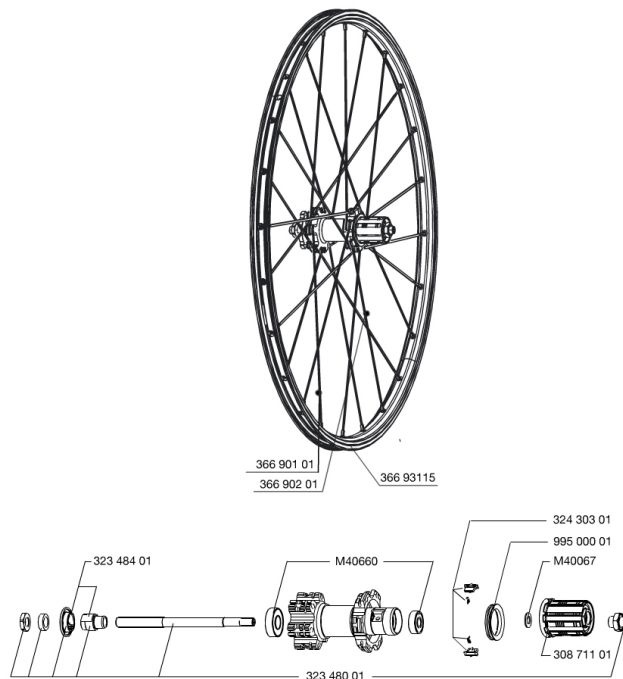

参照ホイール

356073 CROSSONE 650b REAR

## RIMS

&NBSP;:

1	36693115	"FRONT/REAR CROSSONE 650b/27,5" RIM"
---	----------	--------------------------------------

## SPOKES

2	36690101	"12 SPOKES FRONT/OPP DRIVE SIDE CROSSONE 650b/27,5"
3	36690201	"12 SPOKES DRIVE SIDE CROSSONE 650b/27,5" 276mm"

### ホイールの重み

ホイール重量 (クイックリリー  
スおよびクリンチャー/チューブ  
ラーを除く) (g) : 1090