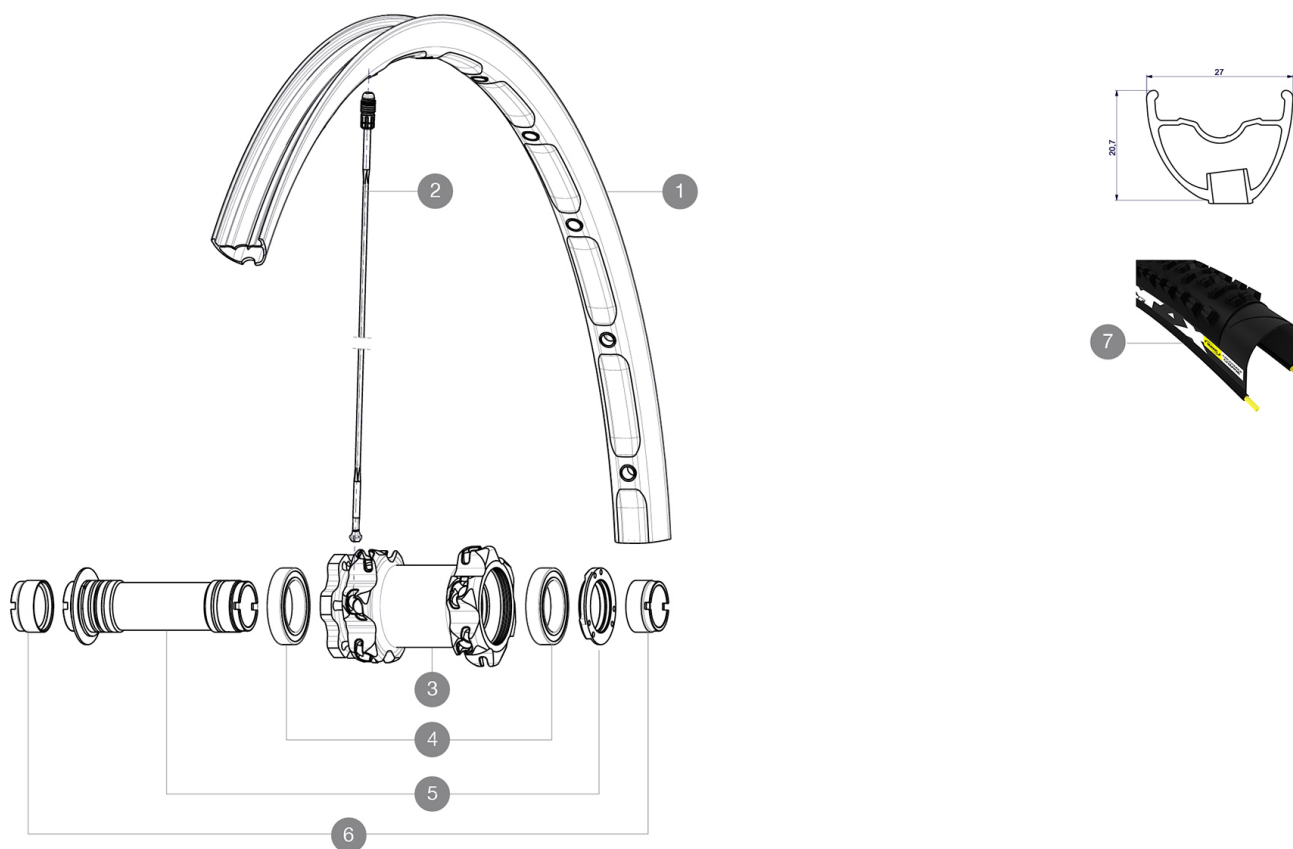

参照ホイール

356087 CROSSMAX ENDURO
650bFRTWTS

RIMS

&NBSP;:

1	36692310	"FRONT CROSSMAX ENDURO 650b/27,5" RIM"
---	----------	--

SPOKES

2	36674901	"12 SPOKES FRONT CROSSMAX SLR/ENDURO 650b/27,5" 274mm"
---	----------	--

HUB SHELLS

4	M40179	FRT HUB BEARING KIT 20mm AXLE
5	30870501	FRONT AXLE 20mm CROSSMAX ST/SX + DEEMAX ULTI 2012

ADAPTERS

6	12982901	20mm adapter for Crossmax ST/SX (front wheel)
---	----------	---

Crossmax Enduro 650b

Specifications

ホイールの重み

ホイール重量 (クイックリリー
スおよびクリンチャー/チューブ
ラーを除く) (g) :