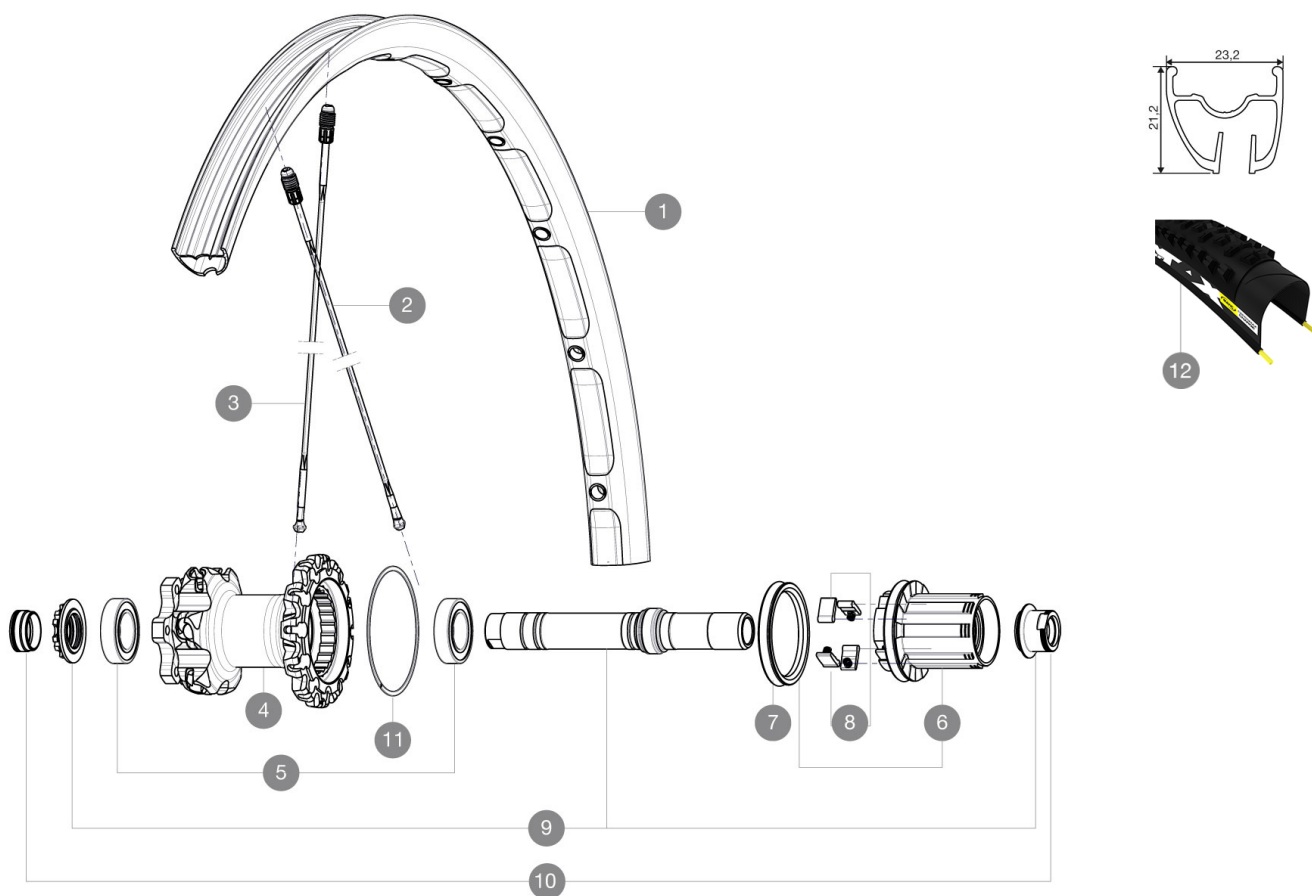

参照ホイール

356088 CROSSMAX ENDURO 650bRR
WTS

SPOKES

2	36675101	"10 SPOKES DRIVE SIDE CROSSMAX SLR/ENDURO 650b/27,5"
3	36675001	28 SPOKES OPP DRIVE SIDE CROSSMAX SLR/ENDURO 650b/27,5"

HUB SHELLS

5	M40076	HUB BEARINGS 17x30x7 6903 x 2
6	35126001	ITS-4 FREEWHEEL BODY + SEAL 2013 (WITHOUT PAWLS)
7	99610701	ITS4 SEAL
8	99610601	ITS4 PAWLS KIT
9	30870401	REAR AXLE KIT ITS4 135mm D6T/DCL 2012
11	30871801	ELASTIC RING 56mm diam.

ADAPTERS

10	30859301	AXLE ADAPTER Rr 12x142/148mm Pro Carb MTB (Grey)
----	----------	--

Crossmax Enduro 650b

Specifications

ホイールの重み

ホイール重量 (クイックリリー
スおよびクリンチャー/チューブ
ラーを除く) (g) :