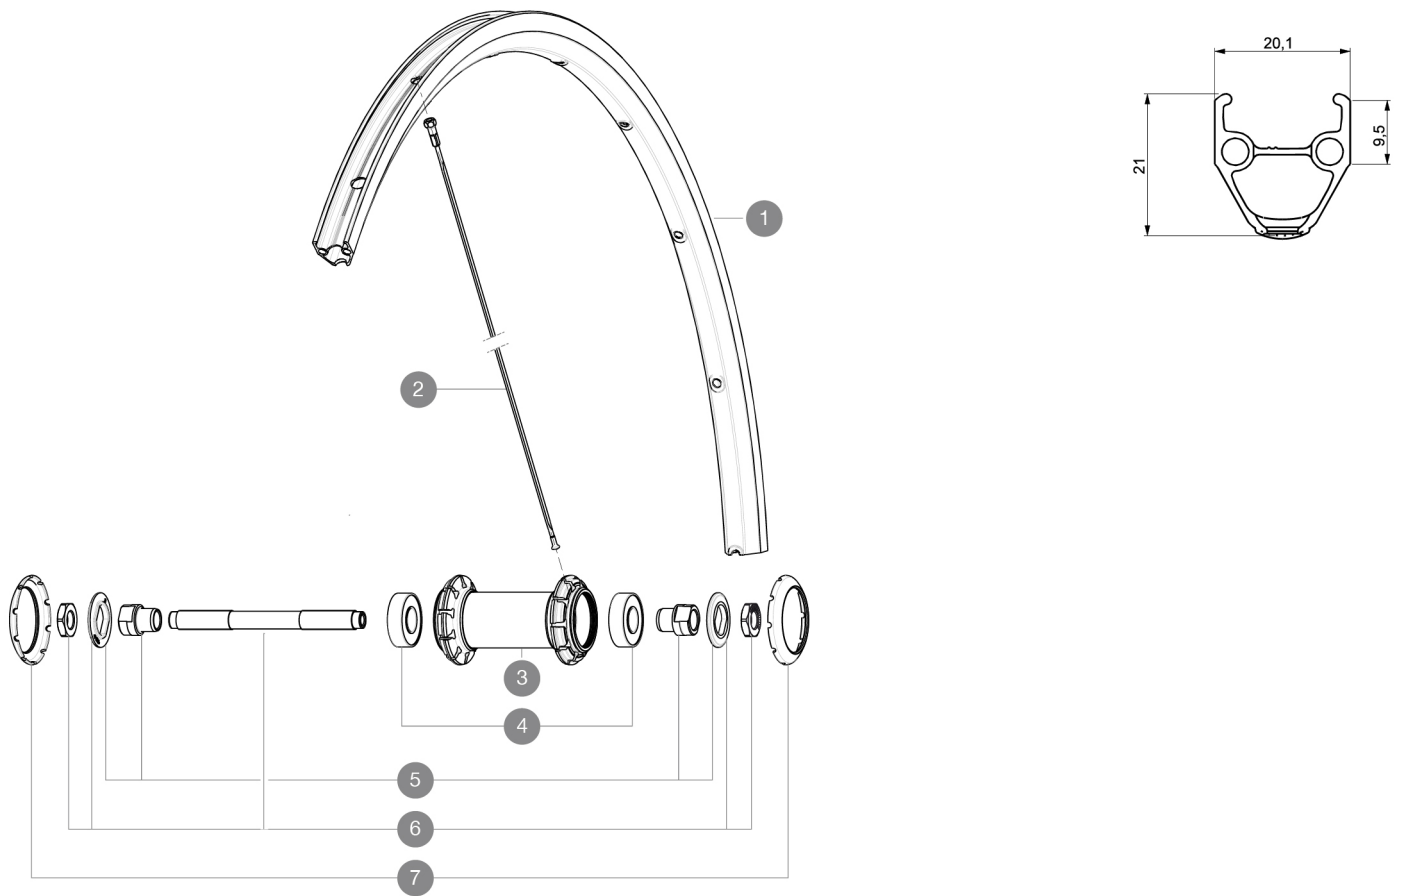

REFERENZE RUOTE

F04901 Aksium One Ft

RIMS

DIAM. FORO VALVOLA (MM): 6,5 :

1	V2290915	KIT FRONT/REAR RIM AKSIUM ONE
---	----------	-------------------------------

SPOKES

2	V4160101	Kit 10 stainless spokes 285 Ft Ksyrium Equipe S/Ft & NDS Aks
2	10844901	KIT 10 FT KSYRIUM EQ S/FT+NDS AKSIUM SPK 285mm - while stock

Bloccaggi rapidi BR101	
Flap	
Guida utente	

Specifications**CERCHIONI**

- **Materiale** : alluminio S6000
- **Altezza** : 21 mm
- **Giunzione** : spinata
- **Foratura** : tradizionale con rinforzo H2
- **Superficie frenante** : UB Control
- **Diametro foro valvola** : 6,5 mm
- **Pneumatico** : copertoncino
- **Misura ETRTO** : 622x15C
- **Dimensione pneumatico consigliata** : da 19 a 32 mm

RAGGI

- **Materiale** : acciaio
- **Forma** : a testa dritta, profilati
- **Nipples** : ottone, ABS
- **Numero raggi** : 20 anteriori e posteriori
- **Raggiatura** : anteriore e posteriore lato opposto ruota libera radiale, incrocio in 2Â° lato ruota libera posteriore

MOZZO

- **Corpo anteriore e posteriore** : alluminio
- **Materiale asse** : acciaio
- Cuscinetti a cartuccia sigillati
- **Ruota libera** : FTS-L acciaio

PESI RUOTE

Peso della ruota 845