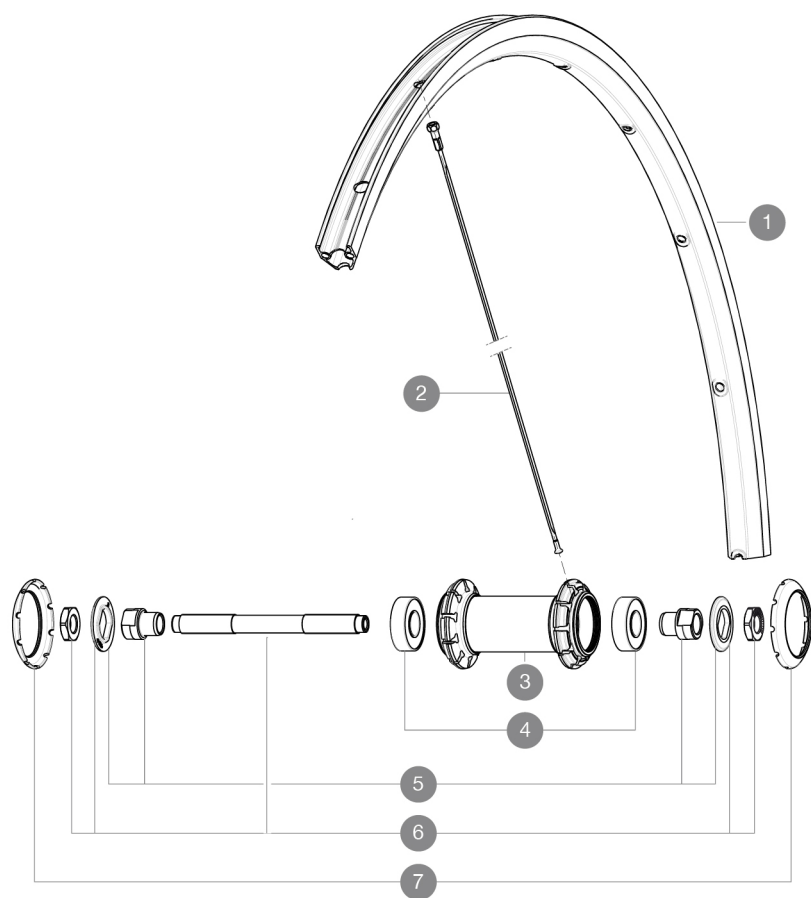

REFERENZE RUOTE

F04901 Aksium One Ft

RIMS

DIAM. FORO VALVOLA (MM): 6,5 :

1	V2290915	KIT FRONT/REAR RIM AKSIUM ONE
---	----------	-------------------------------

SPOKES

2	V4160101	Kit 10 stainless spokes 285 Ft Ksyrium Equipe S/Ft & NDS Aks
2	10844901	KIT 10 FT KSYRIUM EQ S/FT+NDS AKSIUM SPK 285mm - while stock

Bloccaggi rapidi BR101	
Flap	
Guida utente	

Specifications**CERCHIONI**

- **Materiale** : alluminio S6000
- **Altezza** : 21 mm
- **Giunzione** : spinata
- **Foratura** : tradizionale con rinforzo H2
- **Superficie frenante** : UB Control
- **Diametro foro valvola** : 6,5 mm
- **Pneumatico** : copertoncino
- **Misura ETRTO** : 622x15C
- **Dimensione pneumatico consigliata** : da 19 a 32 mm

RAGGI

- **Materiale** : acciaio
- **Forma** : a testa dritta, profilati
- **Nipples** : ottone, ABS
- **Numero raggi** : 20 anteriori e posteriori
- **Raggiatura** : anteriore e posteriore lato opposto ruota libera radiale, incrocio in 2Â° lato ruota libera posteriore

MOZZO

- **Corpo anteriore e posteriore** : alluminio
- **Materiale asse** : acciaio
- Cuscinetti a cartuccia sigillati
- **Ruota libera** : FTS-L acciaio

PESI RUOTE

Peso della ruota 845