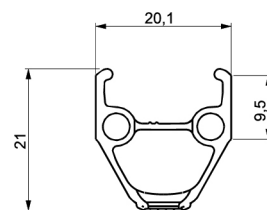

REFERENZE RUOTE

F04901 Aksium One Ft

RIMS

DIAM. FORO VALVOLA (MM): 6,5 :

1	V2290915	KIT FRONT/REAR RIM AKSIUM ONE
---	----------	-------------------------------

SPOKES

2	V4160101	Kit 10 stainless spokes 285 Ft Ksyrium Equipe S/Ft & NDS Aks
2	10844901	KIT 10 FT KSYRIUM EQ S/FT+NDS AKSIUM SPK 285mm - while stock

Bloccaggi rapidi BR101	
Flap	
Guida utente	

Specifications**CERCHIONI**

- **Materiale** : alluminio S6000
- **Altezza** : 21 mm
- **Giunzione** : spinata
- **Foratura** : tradizionale con rinforzo H2
- **Superficie frenante** : UB Control
- **Diametro foro valvola** : 6,5 mm
- **Pneumatico** : copertoncino
- **Misura ETRTO** : 622x15C
- **Dimensione pneumatico consigliata** : da 19 a 32 mm

RAGGI

- **Materiale** : acciaio
- **Forma** : a testa dritta, profilati
- **Nipples** : ottone, ABS
- **Numero raggi** : 20 anteriori e posteriori
- **Raggiatura** : anteriore e posteriore lato opposto ruota libera radiale, incrocio in 2Â° lato ruota libera posteriore

MOZZO

- **Corpo anteriore e posteriore** : alluminio
- **Materiale asse** : acciaio
- Cuscinetti a cartuccia sigillati
- **Ruota libera** : FTS-L acciaio

PESI RUOTE

Peso della ruota 845