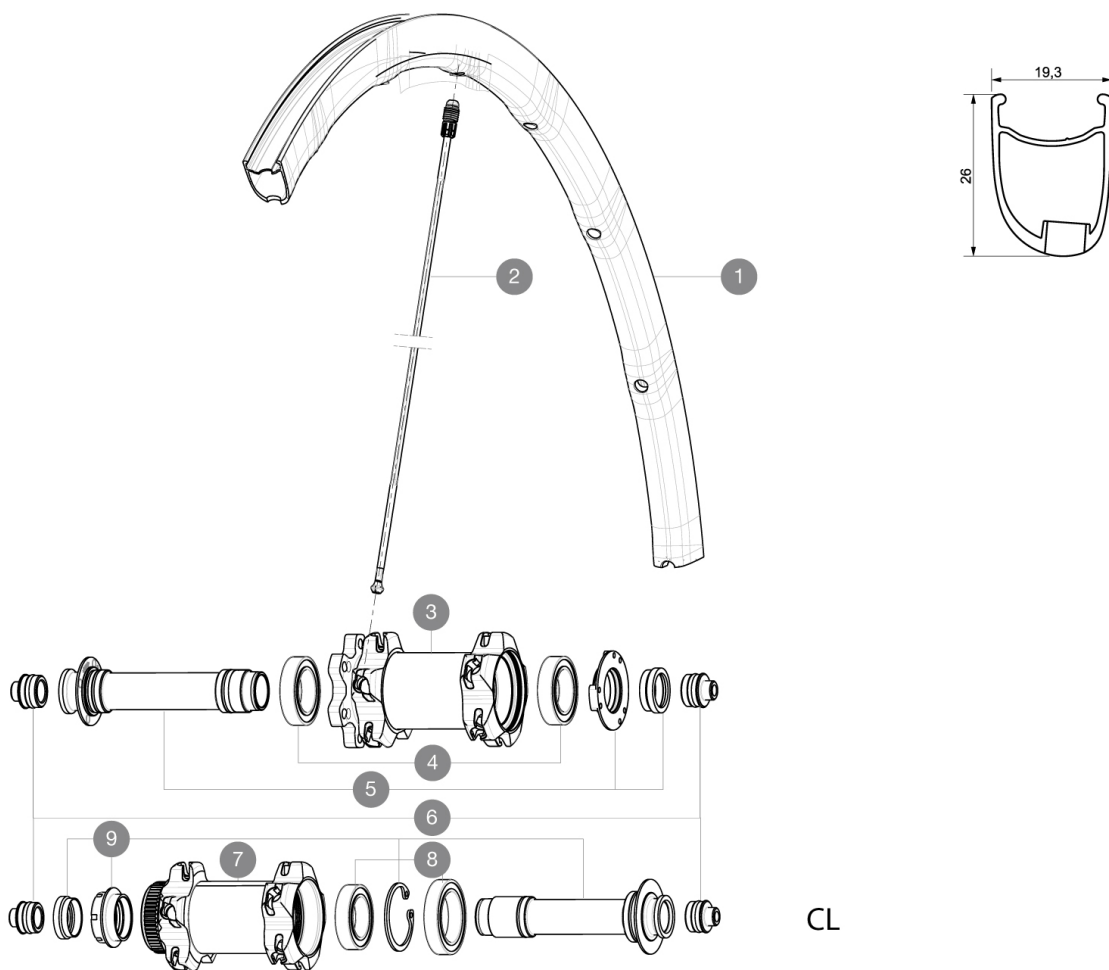

REFERENZE RUOTE

F14501 Ksyrium Pro Disc Ft CL

F01701 Ksyrium Pro Disc Ft INT

RIMS

DIAM. FORO VALVOLA (MM): 6,5 :

1	V2290510	KIT FRONT RIM KSYRIUM PRO DISC
---	----------	--------------------------------

SPOKES

2	12029401	10 BLK DRIVE SIDE SPOKES R-SYS SLR CLINCH.294mm
---	----------	---

HUB SHELLS

3	N/A	CORPO MOZZO
4	99688501	BEARING KIT 9/15 D6T HUB
5	99688201	9/15 D6T HUB FRONT AXLE
7	N/A	CORPO MOZZO
8	99688601	BEARING KIT 9/15 DCL HUB 20x32x7 6804 + 25x37x7 6805
9	99688301	9/15 DCL HUB FRONT AXLE

Specifications

CERCHIONI

- **Materiale** : Maxtal
 - **Altezza** : 26 mm, asimmetrico
 - **Giunzione** : SUP
 - **Foratura** : Fore
- Profilo specifico per freni a disco
- **Riduzione peso** : ISM4D
 - **Diametro foro valvola** : 6,5 mm
 - **Pneumatico** : copertoncino
 - **Misura ETRTO** : 622x15C
 - **Dimensione pneumatico consigliata** : da 19 a 32 mm

RAGGI

- **Materiale** : Zicral
- **Forma** : a testa dritta, profilati
- **Nipples** : integrati Fore in alluminio
- **Numero raggi** : 20 anteriori e posteriori
- **Raggiatura** : anteriore incrocio in 2Å°, posteriore Isopulse