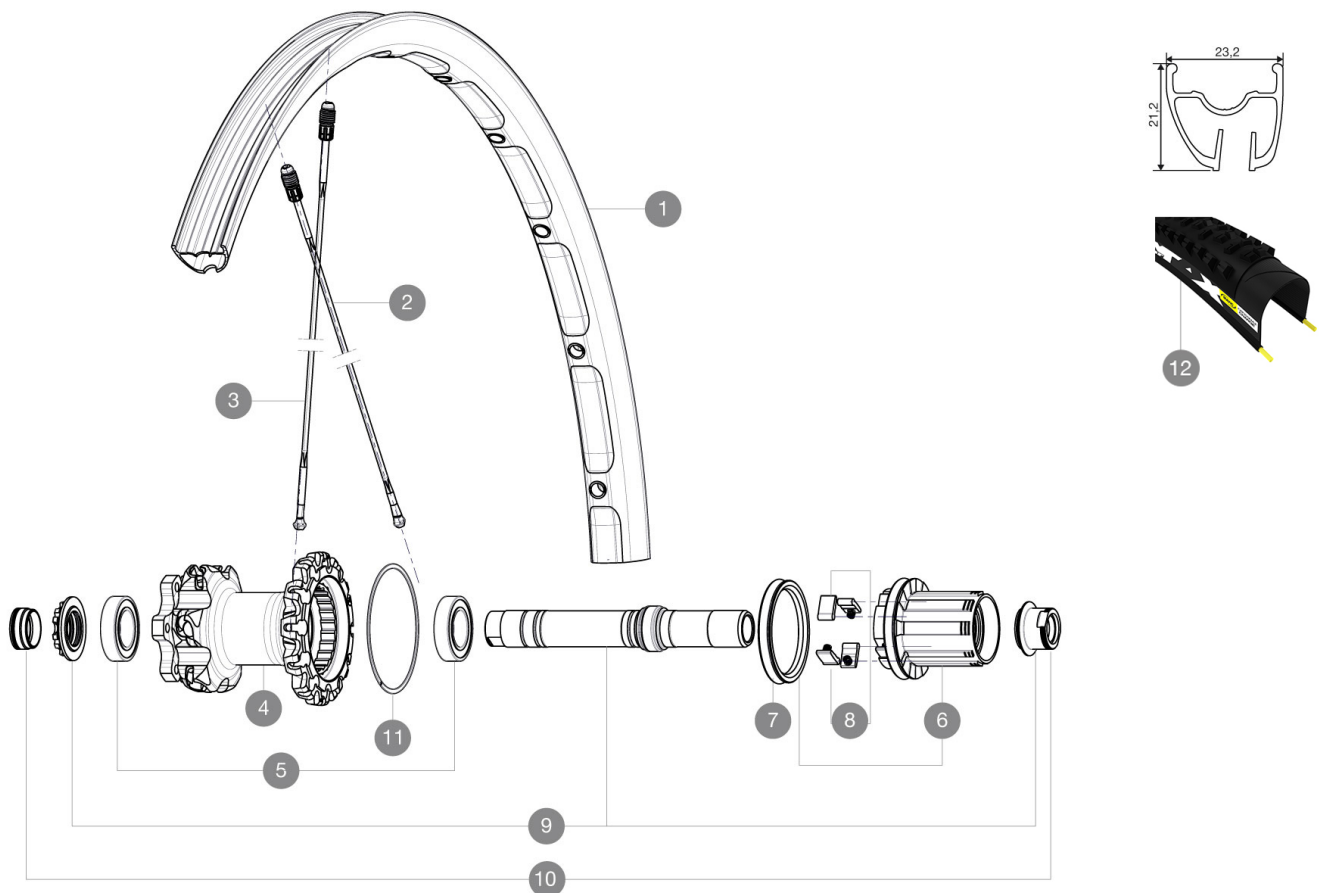

REFERENZEN RÄDER

**RIMS**

&NBSP;:

1	36692413	"REAR CROSSMAX ENDURO 650b/27,5" RIM"
---	----------	---------------------------------------

**SPOKES**

2	36675101	"10 SPOKES DRIVE SIDE CROSSMAX SLR/ENDURO 650b/27,5" 251,5m
3	36675001	"10 SPOKES OPP DRIVE SIDE CROSSMAX SLR/ENDURO 650b/27,5" 28

**HUB SHELLS**

4	N/A	NABENKÖRPER
5	M40076	HUB BEARINGS 17x30x7 6903 x 2
6	35126001	ITS-4 FREEWHEEL BODY + SEAL 2013 (WITHOUT PAWLS)
7	99610701	ITS4 SEAL
8	99610601	ITS4 PAWLS KIT
9	30870401	REAR AXLE KIT ITS4 135mm D6T/DCL 2012
11	30871801	ELASTIC RING 56mm diam.

### FELGEN

- **Material** : Maxtal
  - **Felgenstoss** : SUP
  - **Felgenbohrungen** : Fore
- Felgenprofil fÄ¼r Scheibenbremsen optimiert
- **Gewichts-Tuning** : ISM
  - **Ventilloch-Durchmesser** : 6,5 mm
  - **Bereifung** : UST Tubeless oder Drahtreifen
  - **Innenbreite** : 21 mm (VR) / 19 mm (HR)
  - **ETRTO-Größe 26"** : 559x21c vorne & 559x19c hinten
  - **ETRTO-Größe 27.5"** : 584x21c vorne & 584x19c hinten
  - **Empfohlene Reifenbreite** : 2.00 bis 2.50"

### SPEICHEN

- **Material** : Zicral
- **Speichen** : gerade, mit Aero-Profil
- **Speichennippel** : Fore (Aluminium), in die Speichen integriert
- **Speichenzahl** : vorne 24, hinten 20
- **Einspeichung** : 2fach gekreuzt (VR), Isopulse (HR)