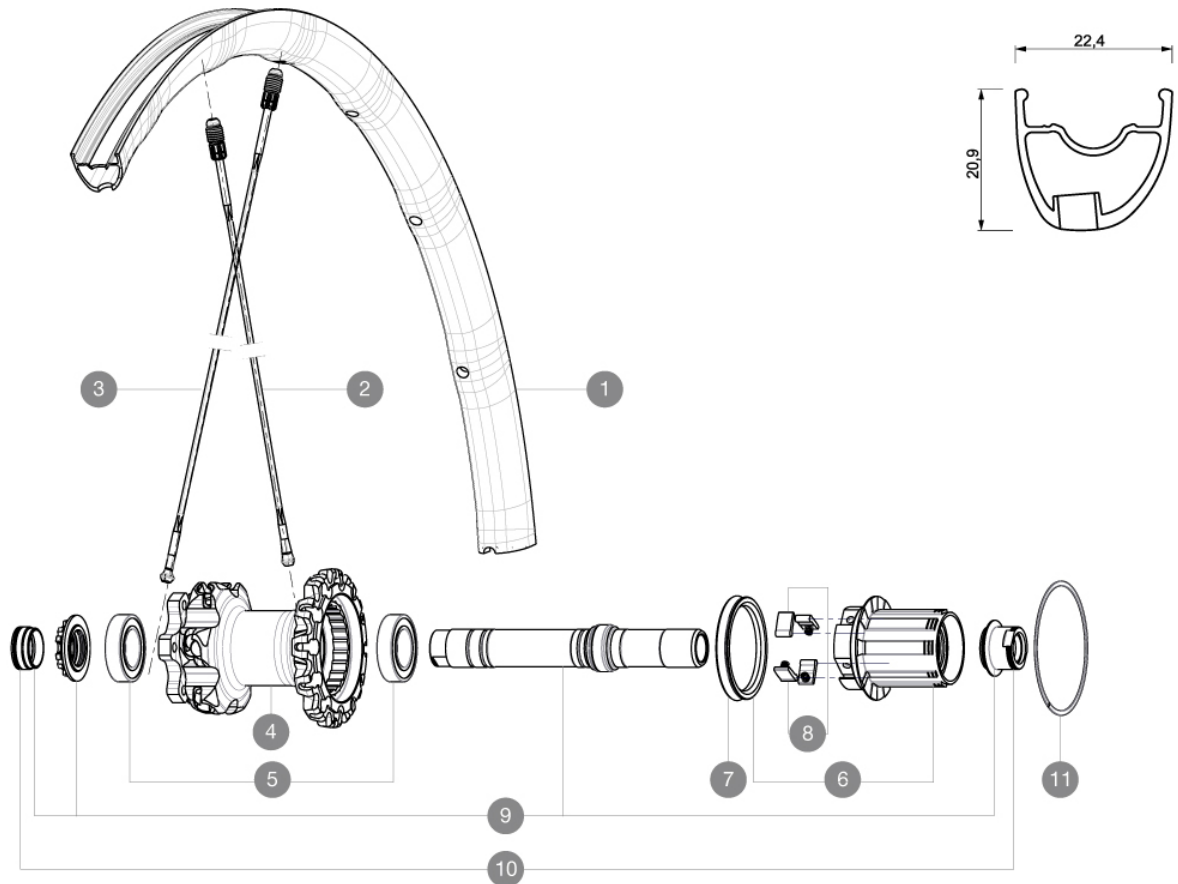

RÉFÉRENCES ROUES

R16201 Crossmax SL 26Rr

JANTES

∅ TROU DE VALVE EN MM : 6,5

1	V2310413	JANTE ARRIERE CROSSMAX SL 2015 26"
---	----------	------------------------------------

RAYONS

2	30864101	10 SPOKES M7/7 BLK DRV CROSSMAX SLR 12 239mm
3	30864201	11 SPOKES M7/7 BLK FRT/OPP.DRV CROSSMAX SLR 12 269mm

MOYEUX

4	N/A	CORPS DE MOYEU
5	M40076	HUB BEARINGS 17x30x7 6903 x 2
6	35126001	ITS-4 FREEWHEEL BODY + SEAL 2013 (WITHOUT PAWLS)
7	99610701	JOINT A LEVRE ITS4
8	99610601	KIT CLIQUETS ITS4
9	30870401	REAR AXLE KIT ITS4 135mm D6T/DCL 2012
11	30871801	ELASTIC RING 56mm diam.

ADAPTATEURS

10	30872201	FORK REST ITS-4 135mm REAR AXLE > 2012
----	----------	----------------------------------------

MAVIC Crossmax SL

LIVRE AVEC

Blocages rapides BX601	
Valve UST et accessoires	
Adaptateurs 15 mm avant	
Adaptateurs pour blocage rapide arrière	
Adaptateurs 12 x 142 mm à l'arrière	
Trous de disque spécifiques	
Aimant de compteur (roue avant)	
Clé de réglage polyvalente	
Guide utilisateur	

Spécifications

JANTES

- **Matériau** : Maxtal
 - **Raccord** : SUP
 - **Perçage** : Fore
- Profil spécifique pour frein à disque
- **Alliement** : ISM 4D
 - **Diamètre du trou de valve** : 6,5 mm
 - **Pneumatique** : UST Tubeless et tubetype
 - **Largeur interne** : 19 mm
 - **Dimension ETRTO 26" : 559 x 19C**
 - **Dimension ETRTO 650b/27,5" : 584 x 19C**
 - **Dimension ETRTO 29" : 622 x 19C**
 - **Dimensions de pneus recommandés** : 1,5 à 2,3