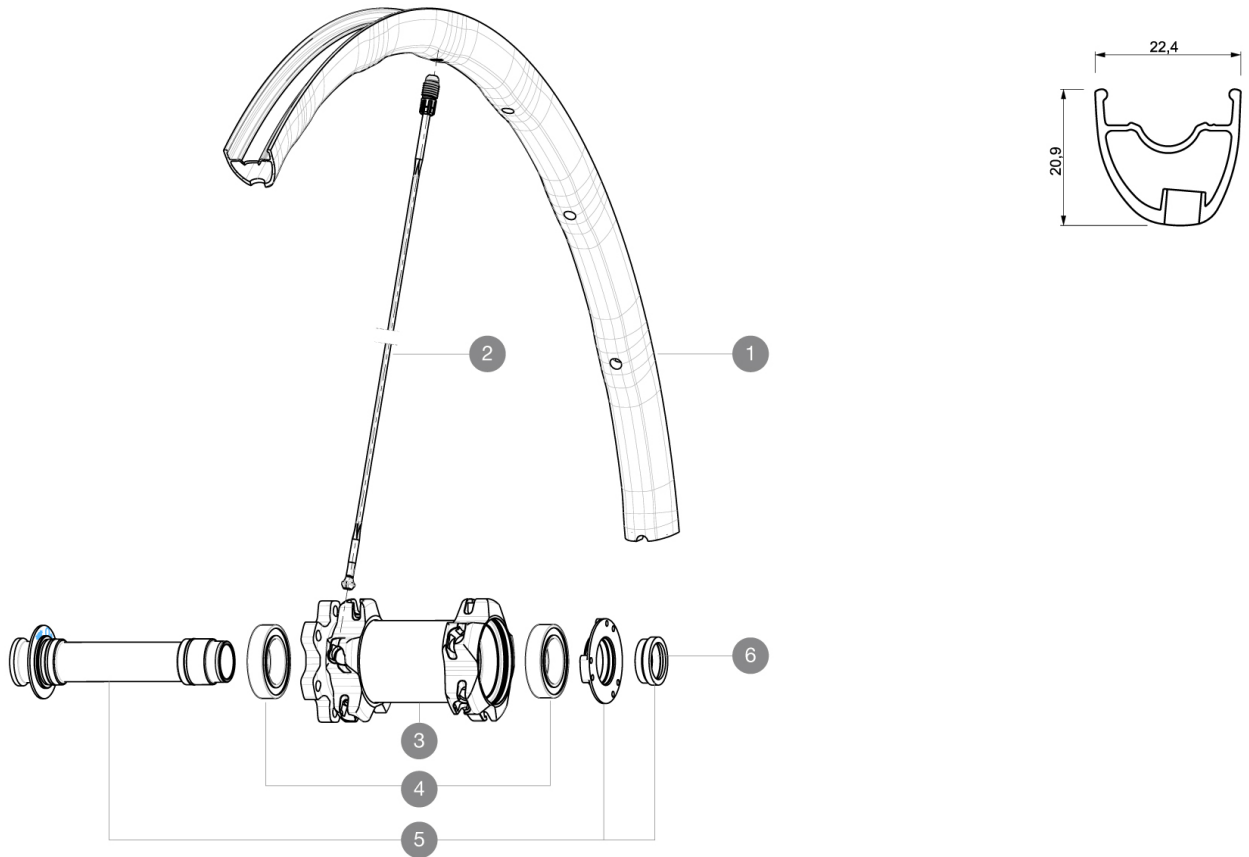

REFERENZEN RÄDER

F01601 Crossmax SL 29Ft

RIMS

VENTILLOCH \bar{A} (MM): 6,5 :

1 V2310310 KIT FRONT RIM CROSSMAX SL 2015 29"

SPOKES

2 35113701 "11 SPOKES M7/7 FRT/NDRV BLK CROSSMAX SLR 29"" 299,5mm"

HUB SHELLS

3	N/A	NABENKÖRPER
4	99688501	BEARING KIT 9/15 D6T HUB
5	99688201	9/15 D6T HUB FRONT AXLE
6	10846501	FRONT FORK SUPPORT FOR 15mm AXLE

MAVIC *Crossmax SL 29*

2
2015
FRONT

Specifications

RADNABE

Kompatibel mit Shimano MTB-11fach-Kassetten
XD-kompatibel (XX1-X01) mit optionalem UmrÄ¼st-Kit

RADGEWICHTE

Radgewicht 690